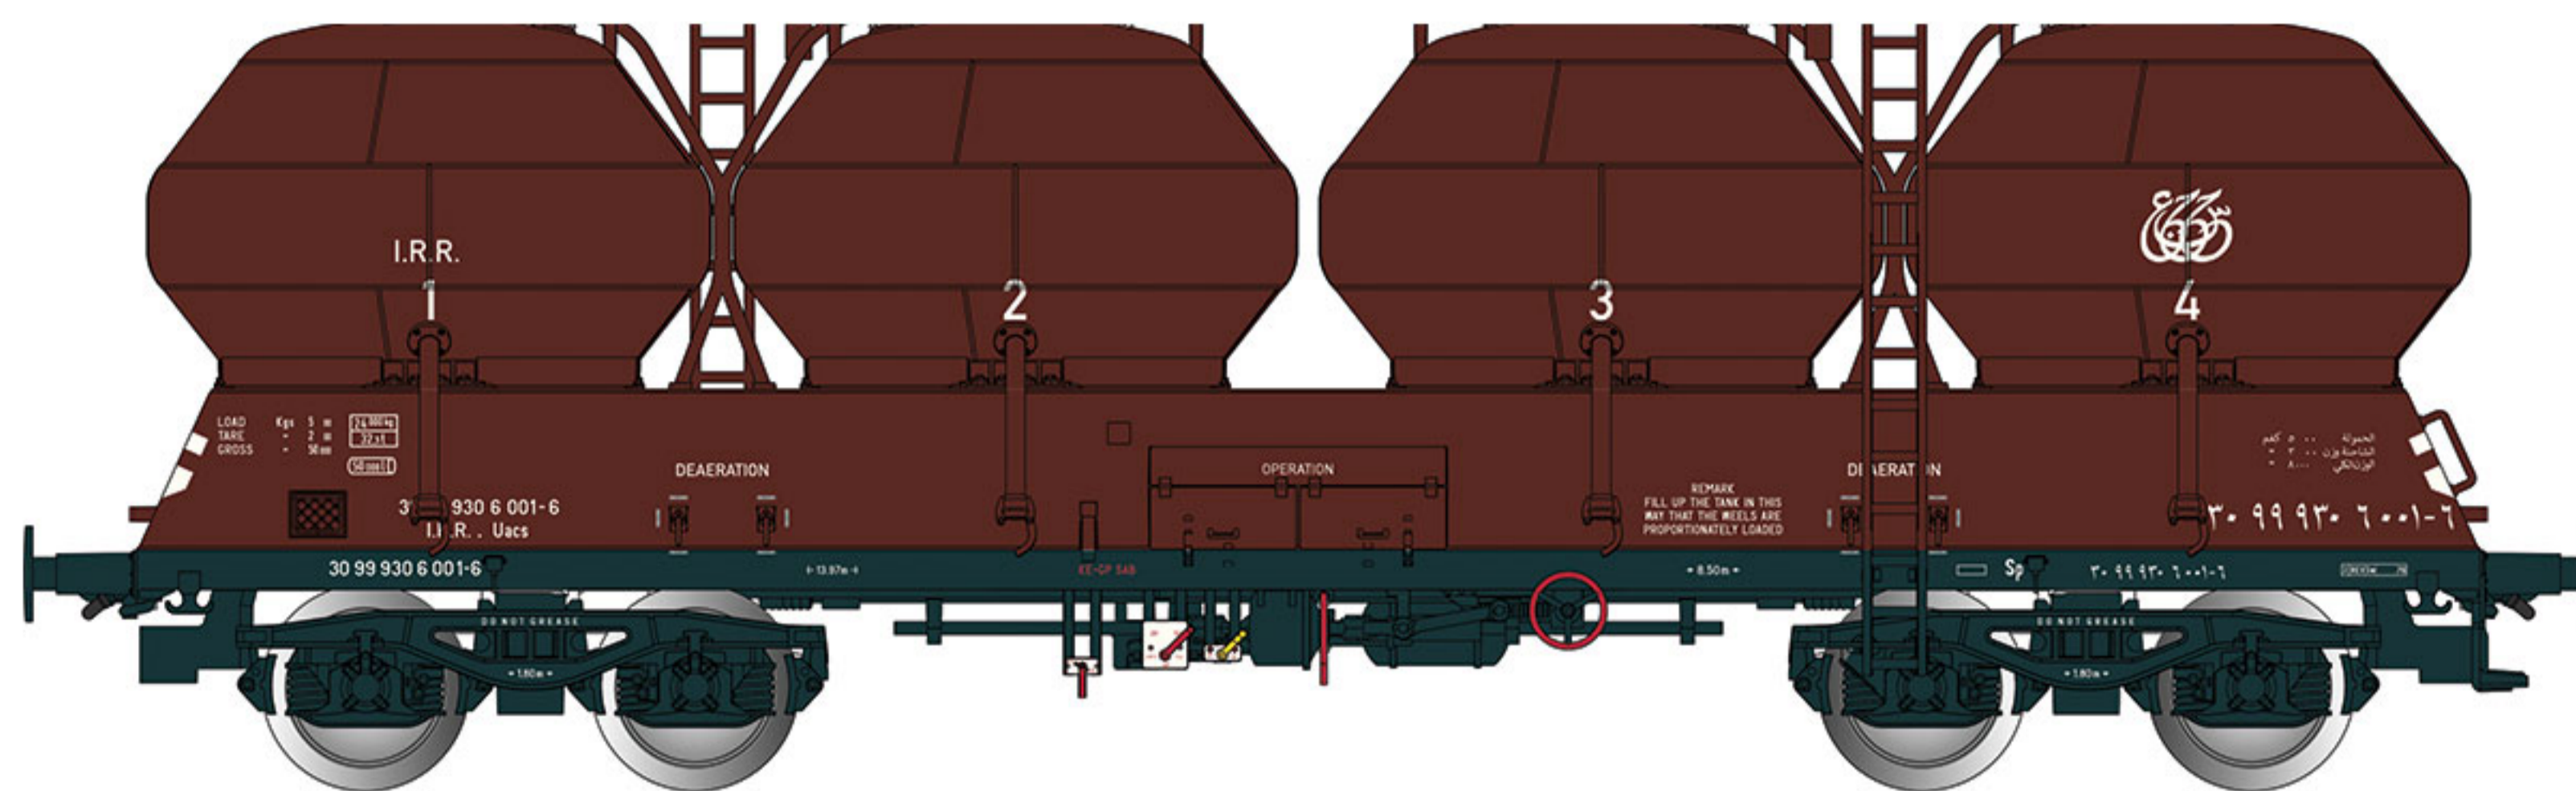

# IRR – Uacs freight wagon

Iraq

Era: IV

Registration number : 30 99 9306 001-6

Albert Modell 930011

2-rail

HO (1:87) | 162 mm | 358 mm | NEM 362

# MÁV – Uacs freight wagon

Hungary

Era: V

Registration number : 33 55 9305 381-2

Albert Modell 930012

2-rail

HO (1:87) | 162 mm | 358 mm | NEM 362

# MÁV – Uacs freight wagon

Hungary

Era: V

Registration number : 33 55 9305 366-3

Albert Modell 930013

2-rail

HO (1:87) | 162 mm | 358 mm | NEM 362