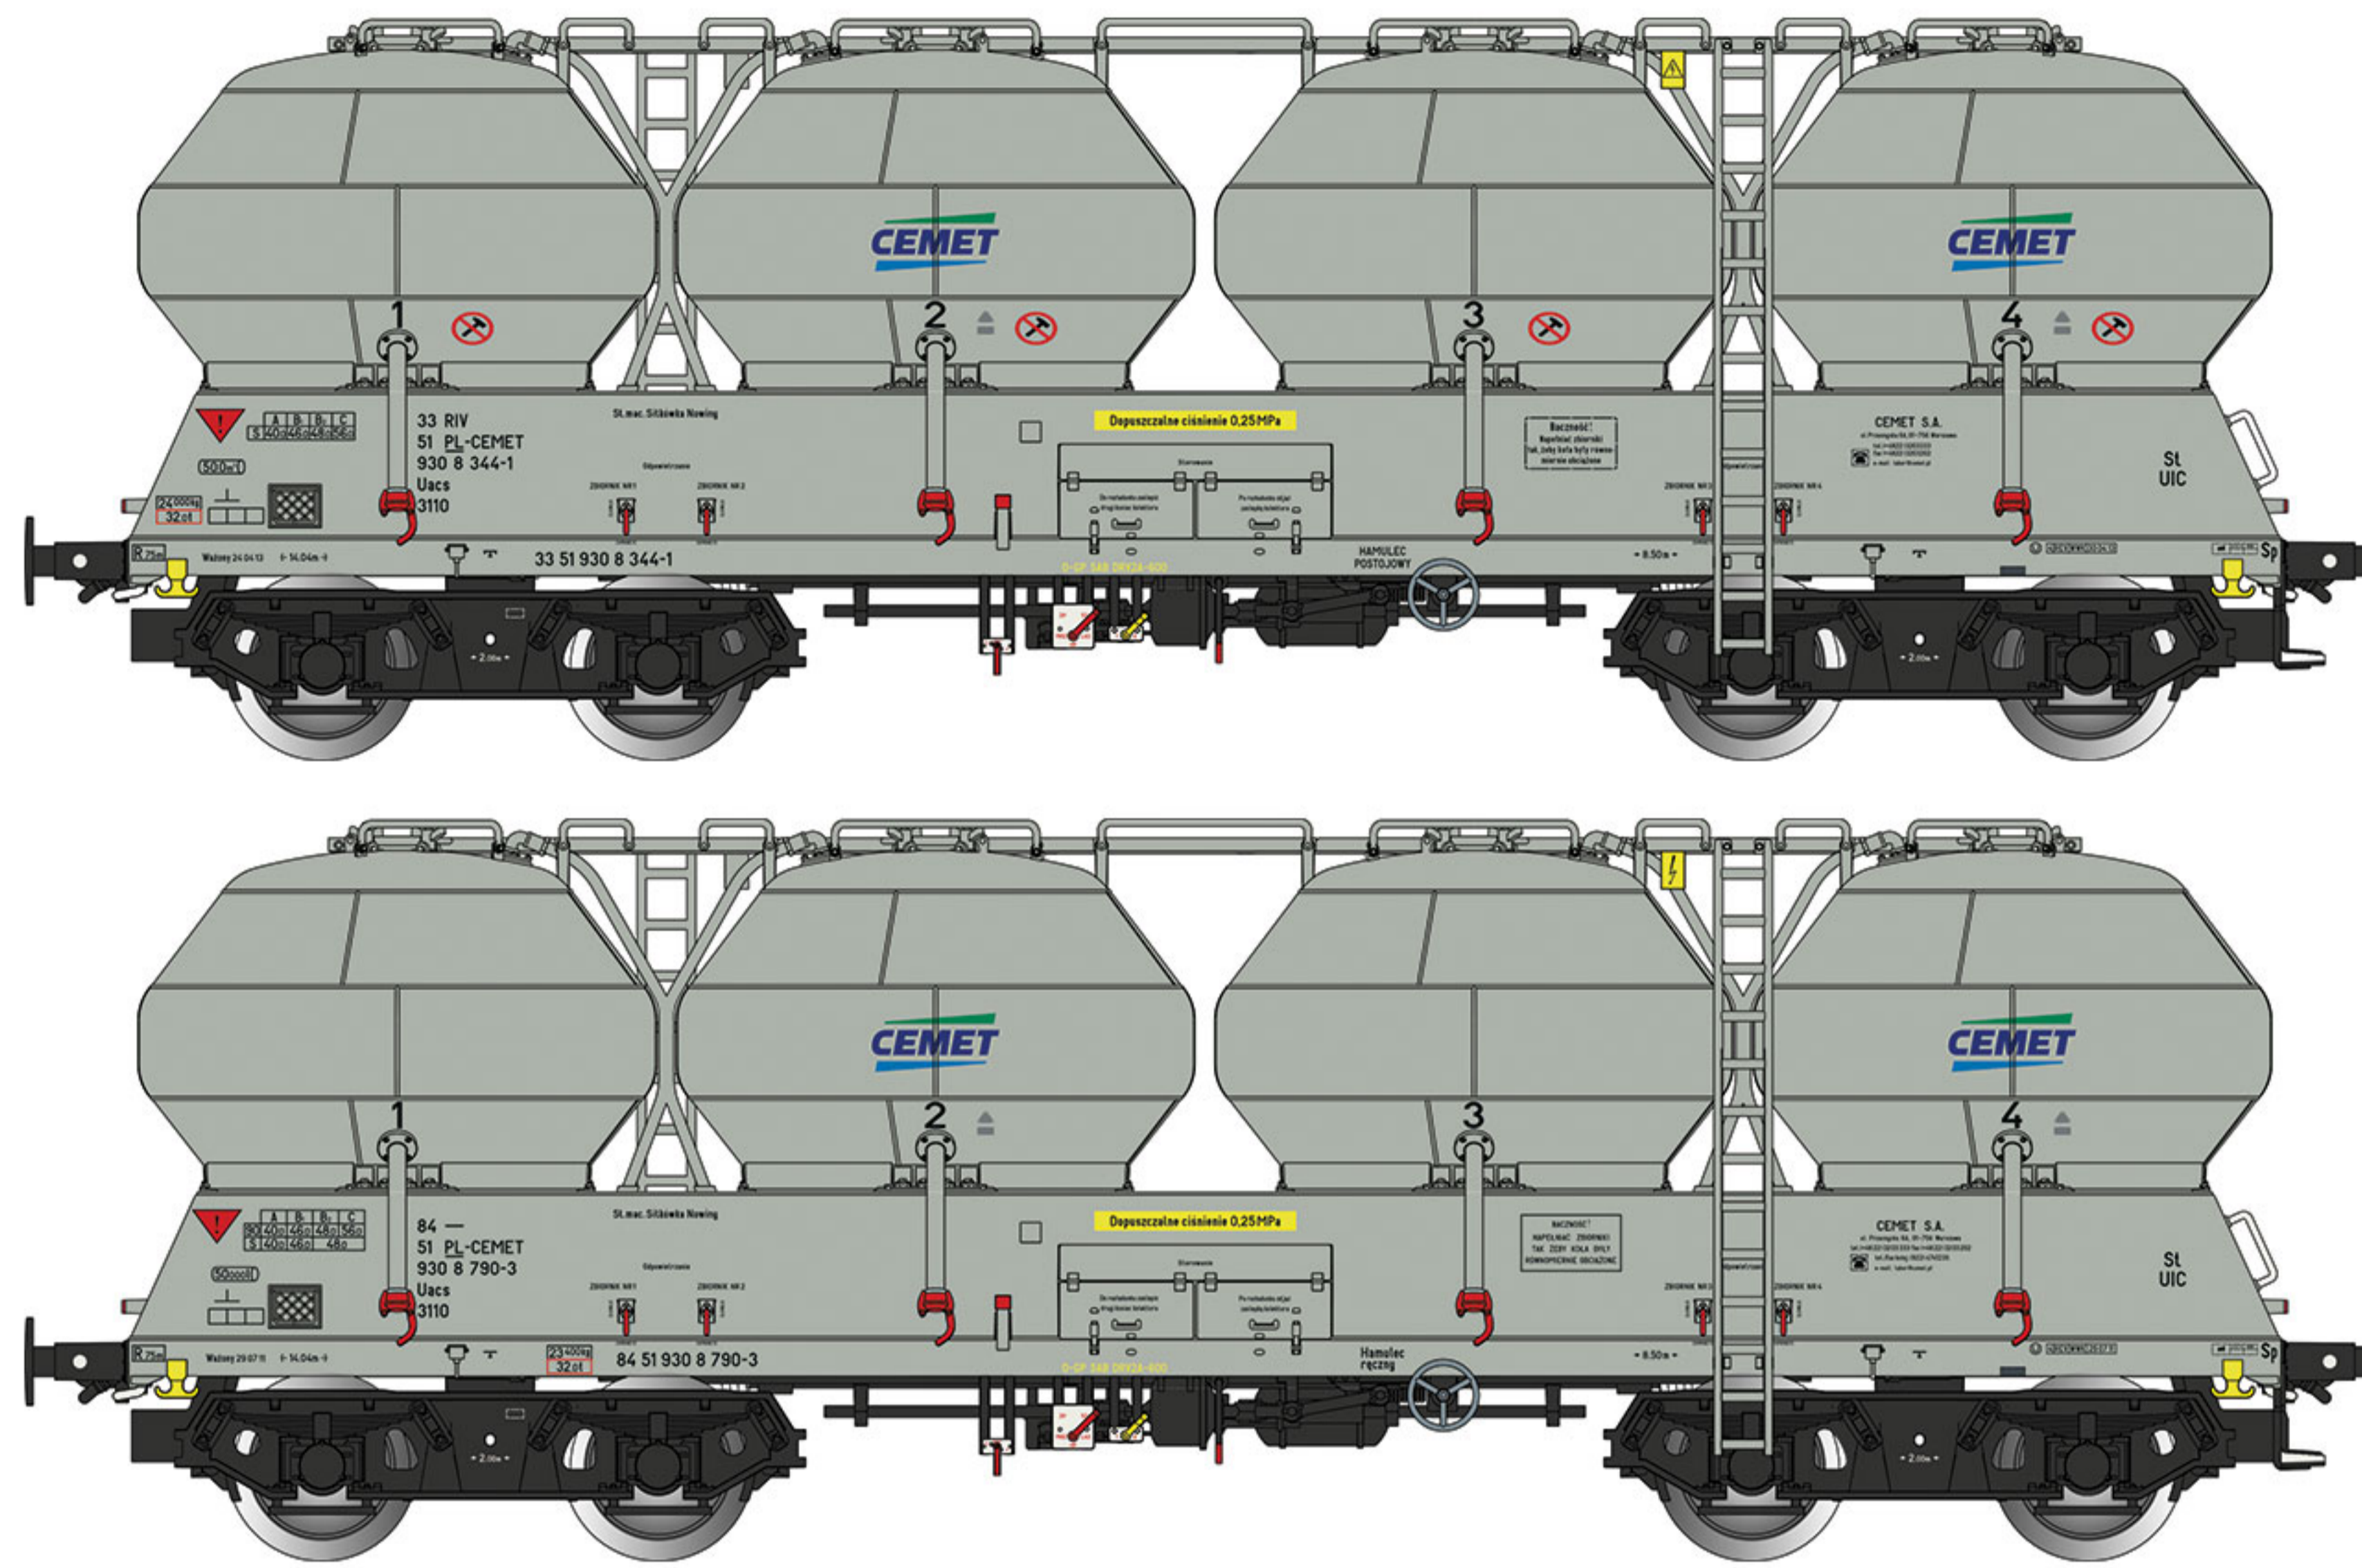

PL-CEMET - Uacs freight wagons

Poland

Era: VI

Registration number : 33 51 9308 344-1 + 790-3

Albert Modell 900025

2-rail

HO (1:87) | 324 mm | 358 mm | | NEM 362