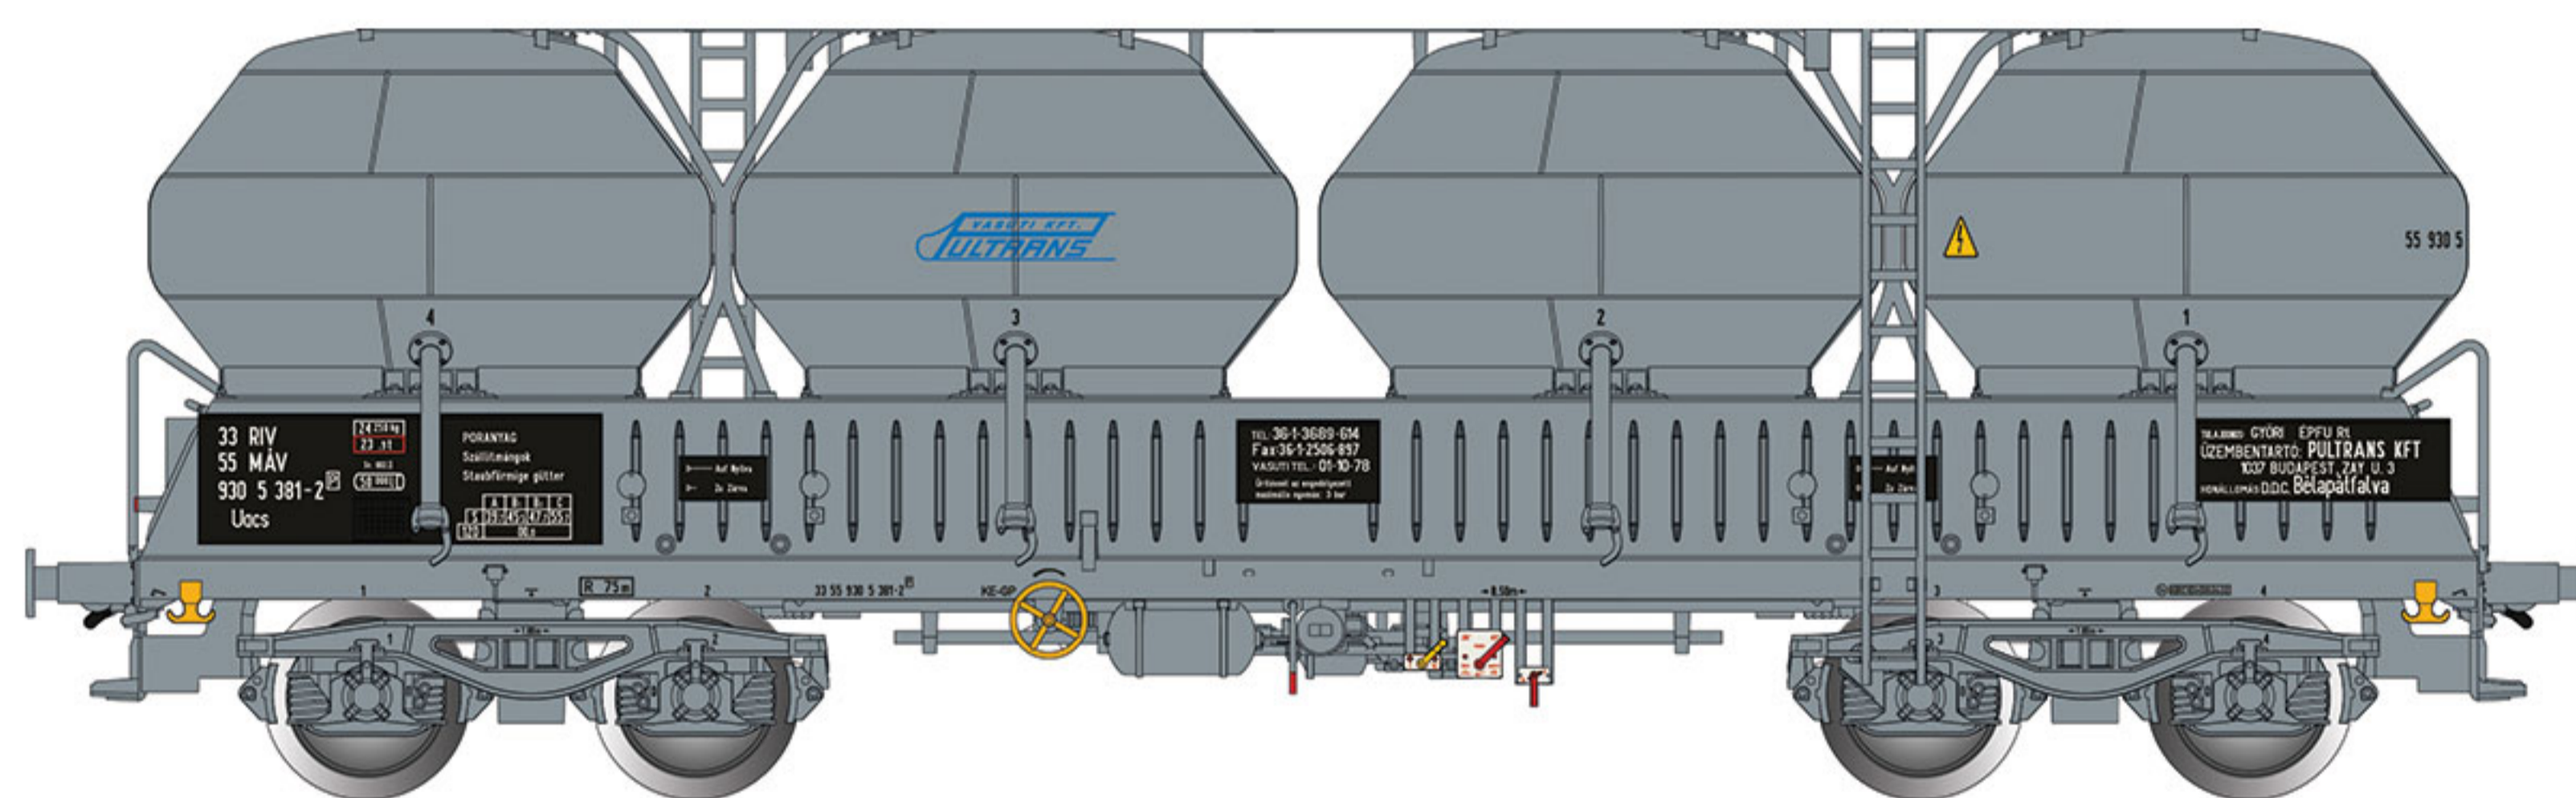

# MÁV – Uacs freight wagon

Hungary

Era: V

Registration number : 33 55 9305 381-2

Albert Modell 930012

2-rail

HO (1:87) | 162 mm | 358 mm | NEM 362

# MÁV – Uacs freight wagon

Hungary

Era: V

Registration number : 33 55 9305 366-3

Albert Modell 930013

2-rail

HO (1:87) | 162 mm | 358 mm | NEM 362