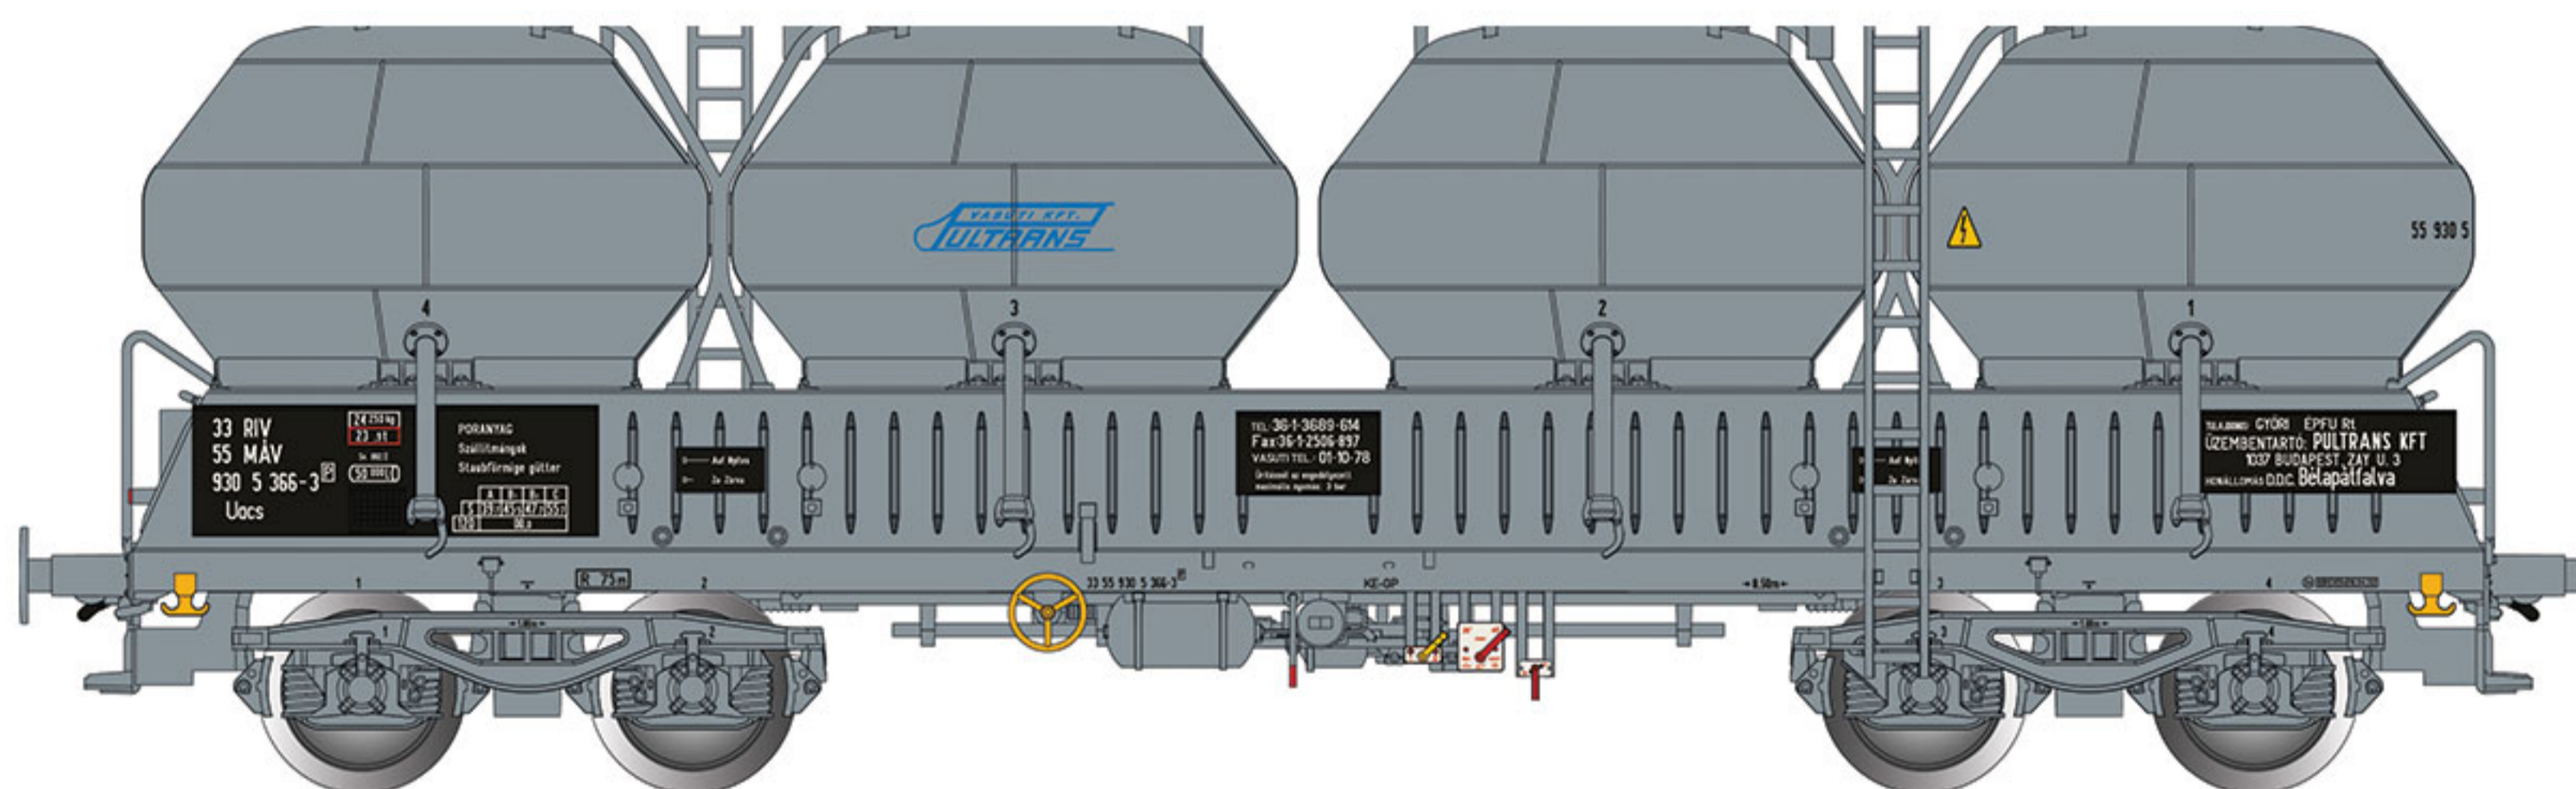

# MÁV – Uacs freight wagon

Hungary

Era: V

Registration number : 33 55 9305 366-3

Albert Modell 930013

2-rail

HO (1:87) | 162 mm | 358 mm | NEM 362