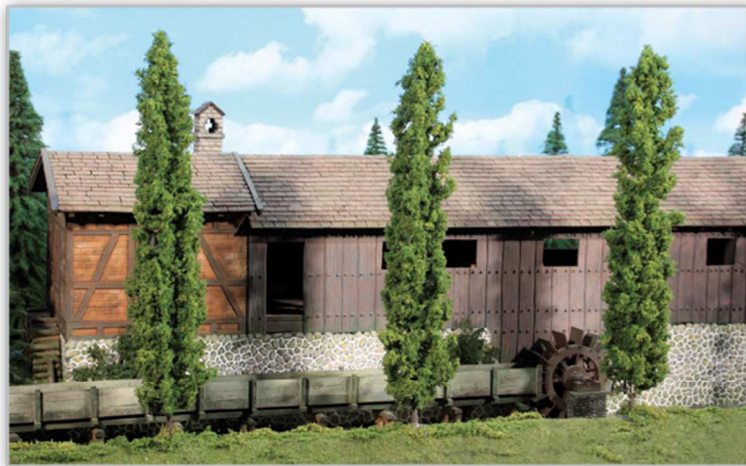

Setzen Sie farbliche Akzente auf Ihrer Anlage!

1688 Blattlaub kieferngrün, 200 ml
pine green / vert pin

1689 Blattlaub weidengrün, 200 ml
willow green / saule

Bäume Spur 0/1/LGB

trees / arbres

Für die Liebhaber der großen Spurweiten hat HEKI in diesem Jahr wieder zwei außergewöhnlich prächtige Modellbäume zu bieten. Zum einen die Pappeln mit einer stattlichen Höhe von 36 cm und zum anderen Apfelbäume mit einem sehr realistischen Aussehen und einer Höhe von 14 cm.

1989
3 Pappeln 36 cm
poplar trees / peupliers

1939
2 Apfelbäume 14 cm
apple trees / pommiers

Bastelset

craft stuff / set de bricolage

Für den Anfänger oder den versierten Bastler - mit unserem neuen Bastelset haben Sie alles zur Hand was Sie für eine kleine Landschaftsszene brauchen. Das Set beinhaltet : 1 flexible Hecke 50 cm, Islandmoos, 1 Stück Zierkork, 3 Farben Streumaterial