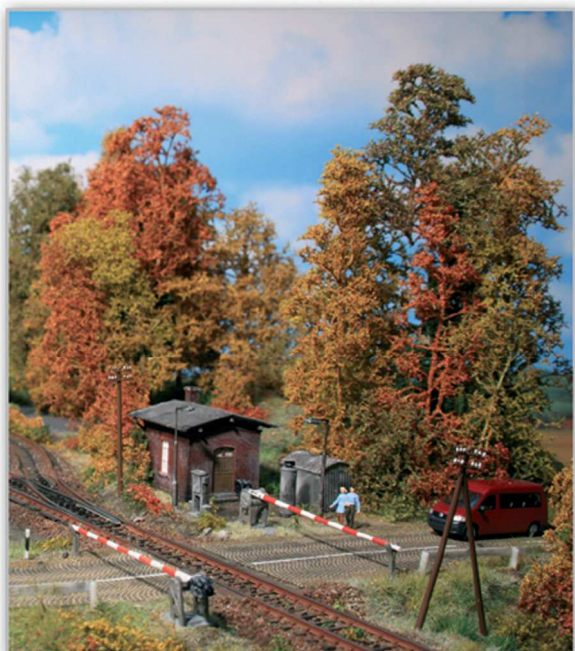

2002
4 Herbstbäume, 10 cm
autumnal trees / arbres d'automne