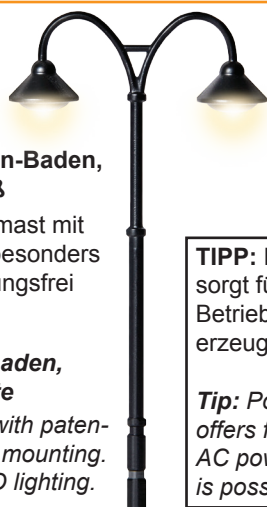

Nostalgic park lamp, LED yellow

Prototypical lattice mast with patented base socket for easy mounting.

- **N** 6474 Höhe / height: 28 mm
- **Z** 7174 Höhe / height: 20 mm

Nostalgische Wandlaterne, LED gelb

Zur Wandmontage.

Nostalgic wall lamp, LED yellow

For wall fastening.

- **N** 6478 Höhe / height: 12 mm
- **Z** 7178 Höhe / height: 11 mm

Größenvergleich:
Spur Z Parklaterne Art.-Nr. 7174 und 1-Cent-Münze

Size comparison:
Park lamp gauge Z item-No. 7174 and one-cent coin

Bis ins kleinste Detail dank 3D-Druck und Mikro-LEDs

- **Noch filigraner, noch wirklichkeitsnäher, noch detaillierter** dank modernster Technik und neuester Produktionsmethoden
- **Besonders feine Darstellung** des Lampenschirms durch 3D-Druck
- **Eine gerade mal 0,8 mm kleine Mikro-LED** sorgt für strahlendes Licht auf Ihrer Modellbahnanlage

To the smallest detail because of 3D printing and micro LED

- **More filigree, still closer to reality, more detailed** because of modern technology and latest production methods
- **Very fine design** of the lamp shade because of 3D printing
- **A just 0,8 mm small micro LED** provides brilliant light on your model train layout

5299 Signaltuch

Die 4. Auflage des Viessmann Signaltuchs bietet umfangreiche Informationen rund um das Thema Signale im Modell und in der Realität.

Signal book – German version

The new signal book presents many tips concerning the subject area signals.

Bahnsteigleuchte Baden-Baden, doppelt, LED warmweiß

Vorbildgetreuer Messingmast mit Patentsteckfuß für eine besonders einfache Montage. Wartungsfrei dank LED-Beleuchtung.

Platform lamp Baden-Baden, double, LED warm-white

Prototypical brass mast with patented base socket for easy mounting. Maintenance-free by LED lighting.

- **HO** 6109 Höhe / height: 74 mm
- **TT** 6909 Höhe / height: 54 mm
- **N** 6409 Höhe / height: 41 mm

TIPP: Das Powermodul Art.-Nr. 5215 sorgt für flackerfreies Licht beim Betrieb mit Wechselstrom und erzeugt nahezu doppelte Helligkeit.

Tip: Power module item-No. 5215 offers flickering-free lighting by using AC power. Nearly double brightness is possible.

5064 Zapfsäule mit LED-Beleuchtung

Zapfsäule der Epoche IV mit wartungsfreier LED-Beleuchtung. Zum Nachrüsten vorhandener Tankstellen, z. B. kibri Art.-Nr. 38541 ARAL Tankstelle. Höhe: 13 mm

Petrol pump with LED lighting

Petrol pump fits to epoch IV with maintenance-free LED lighting. To expand existent petrol stations, e. g. kibri item-No. 38541 ARAL fuel station. Height: 13 mm

Viessmann Modellspielwaren GmbH
Am Bahnhof 1
D – 35116 Hatzfeld-Reddighausen
info@viessmann-modell.com

© 2016 Änderungen und Irrtümer vorbehalten.
Subject to change without prior notice.
Alle Artikel ohne Ausgestaltungsmaterial.
All items without decoration material.

89980 01/2016 DE/EN
30.000 / Ad.
Fotos: Viessmann Kft.

Zubehör

Accessories

Geeignet für alle Spurgrößen
Suitable for all gauges

LED mit angelötetem Kabel, 5 Stück

Bastelset. Universell einsetzbare LEDs. Bei diesem Set ist kein Anlöten der Kabel mehr notwendig. Inklusive Vorwiderstand. Maße: L 1,6 mm x B 0,8 mm.

LED with soldered cable, 5 pieces

Handicraft set. Universally applicable LEDs. No soldering of cables is required. Including resistor. Dimensions: L 1,6 mm x W 0,8 mm.

- **3560**
  LED warmweiß
  LED warm-white
- **3561**
  LED gelb
  LED yellow
- **3562**
  LED weiß
  LED white