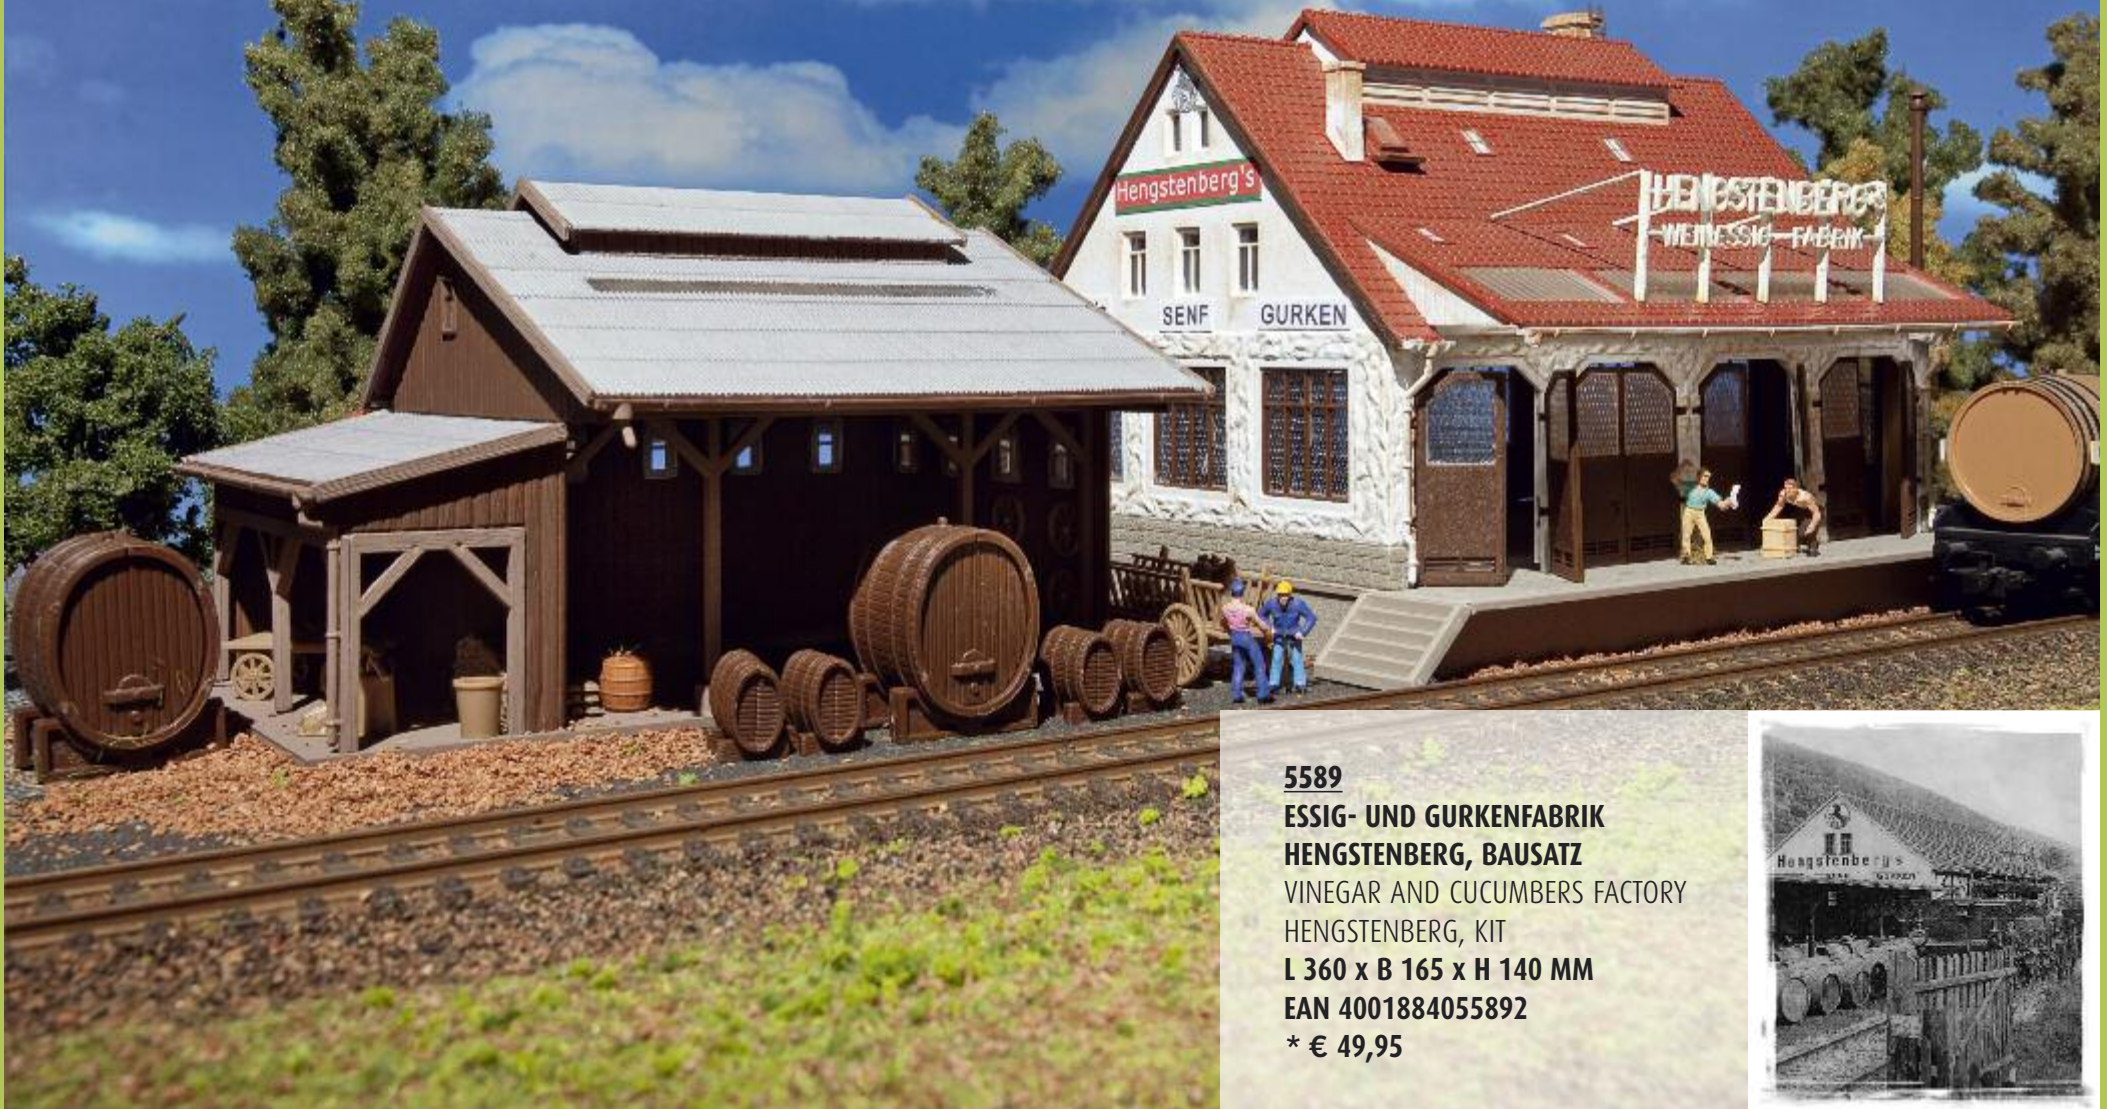

5589

**FRÜHJAHR
SPRING**

ESSIG- UND GURKENFABRIK HENGSTENBERG

Nach dem Originalfoto der Firma Hengstenberg wurde dieser Artikel gestaltet. Er besteht aus einem Bürohaus mit Versandlager sowie einem Lagergebäude. Viele Fässer und ein Fabrikzaun runden das Ensemble ab. Ca. 1880 ist diese Aufnahme entstanden und zeigt die Verladung von Produkten des Hauses Hengstenberg in Esslingen am Neckar. Die Firmengebäude hatten Gleisanschluß und so konnte der Versand schnell und bequem erfolgen. Wir danken für die freundliche Unterstützung von Fa. Hengstenberg.

HO

VINEGAR AND CUCUMBERS FACTORY HENGSTENBERG

According to an ancient photo of the Hengstenberg Company this article has been designed. It consists of an office building with loading ramp and a warehouse for storage. The barrels and a fence are decorative add-ons. The photo origins from 1880 and is showing the shipment of the goods. All company buildings had a railway track connected, so transport of goods was fast and efficient. We thank Hengstenberg for the friendly support.

5589

**ESSIG- UND GURKENFABRIK
HENGSTENBERG, BAUSATZ**

VINEGAR AND CUCUMBERS FACTORY

HENGSTENBERG, KIT

L 360 x B 165 x H 140 MM

EAN 4001884055892

* € 49,95