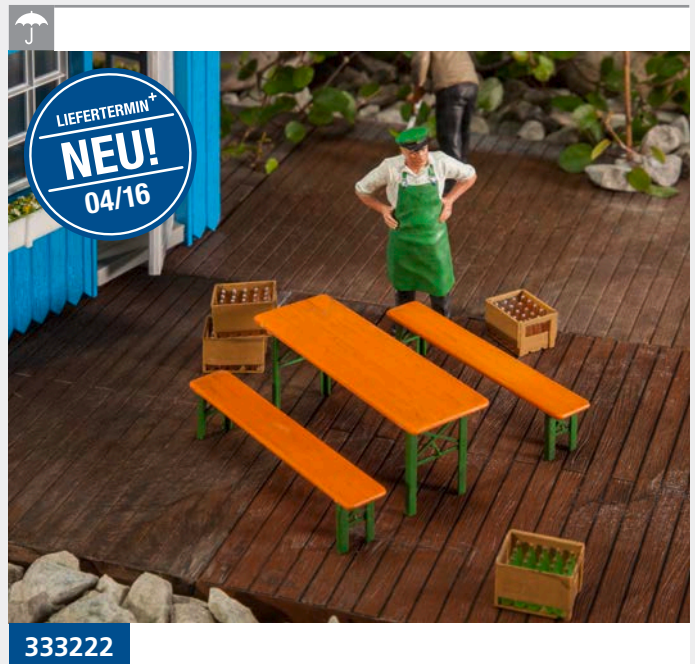

Biertisch und -bänke

Beer table and benches · Table de brasserie and bancs ·
Biertafel en banken

5,99 €*

*Unverbindliche Preisempfehlung

TAG DER OFFENEN TÜR BEI FALLER IN GÜTENBACH: 30. SEPTEMBER – 01. OKTOBER 2016

Eine Marke der:

Gebr. FALLER GmbH
Kreuzstraße 9
D-78148 Gütenbach
Tel. +49(0)7723 651-0
info@faller.de · www.faller.de
www.facebook.com/faller.de
www.google.com/+faller

Ihr POLA-Fachhändler: