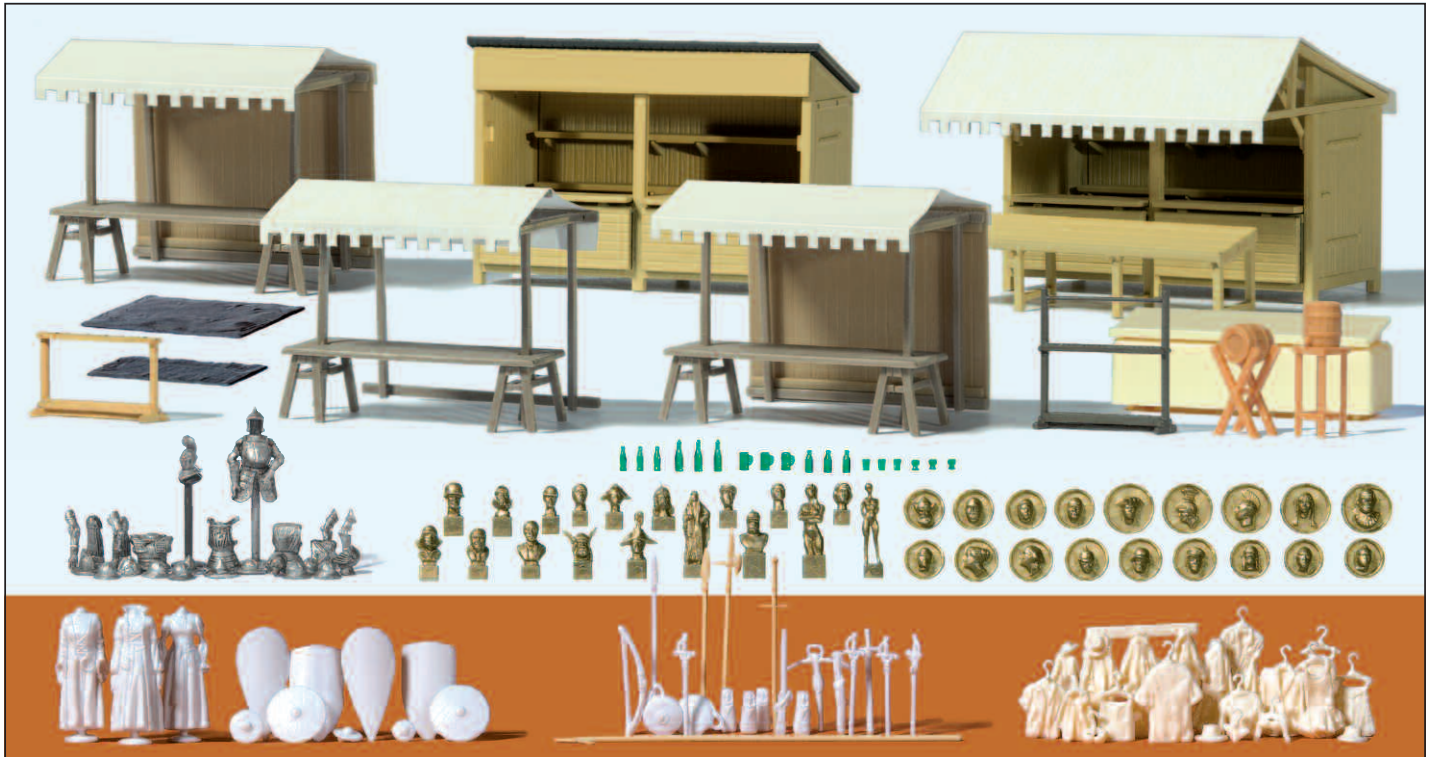

Belebendes Zubehör H0. Maßstab 1:87.
Bausatz aus Kunststoff.

Realistic accessories H0. 1/87 scale.
Kit made of plastic.

17216 Verkaufsstände und Zubehör Mittelaltermarkt. Bausatz □ Market stalls and accessories for medieval festival. Kit