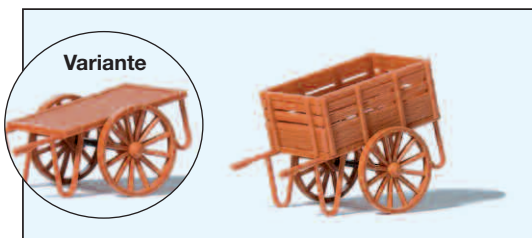

Belebendes Zubehör H0. Maßstab 1:87. Fertigmodelle aus Kunststoff. Realistic accessories H0. 1/87 scale. Ready-made models made of plastic.

17711 Bahnsteigkarre. Fertigmodell □ Platform truck. Ready-made model