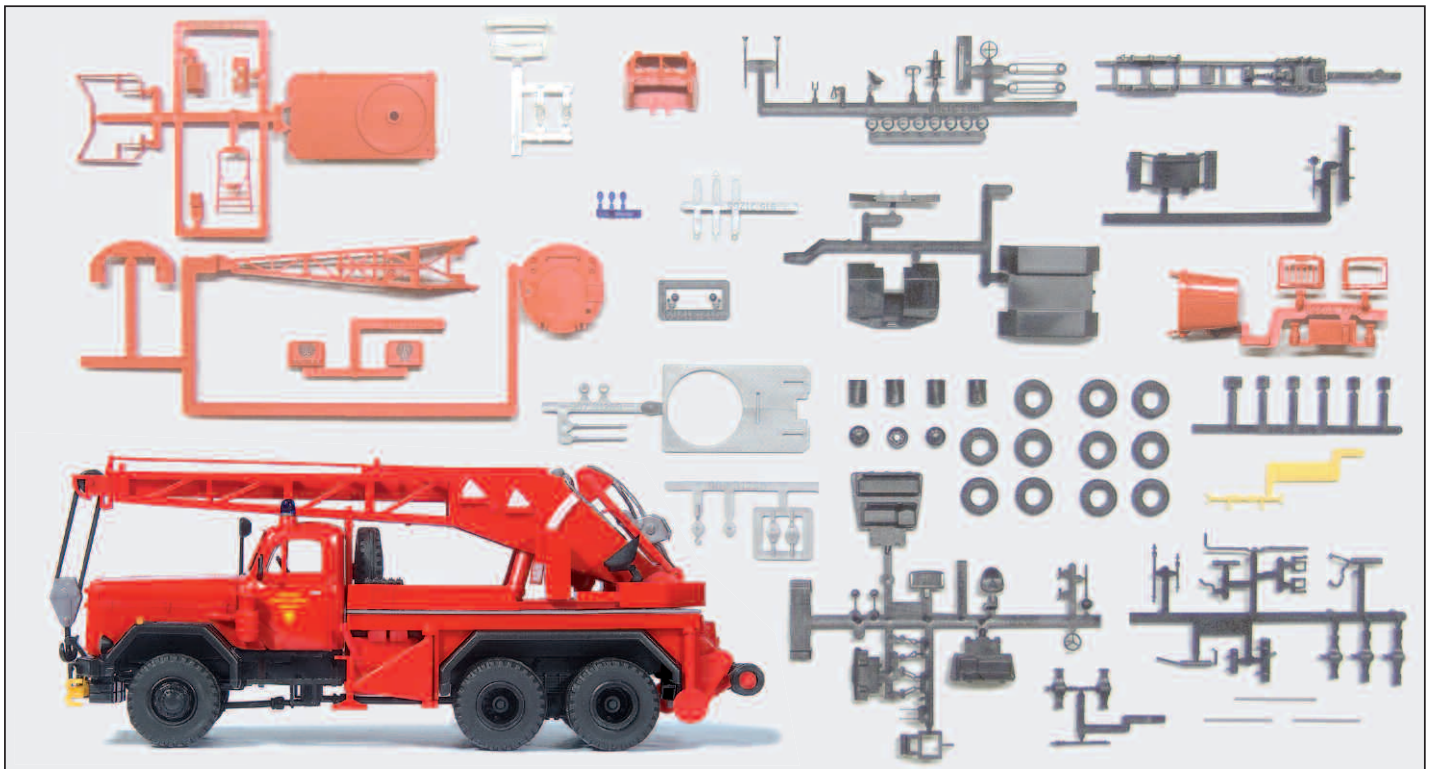

**Automodelle H0. Maßstab 1:87. Bausatz aus Kunststoff.
Model vehicles H0. 1/87 scale. Kit made of plastic.**

31269 Kranwagen KW 16. F Magirus 250 D 25 A. Bausatz (Auswahl der Bausatzteile verkleinert abgebildet) □ Crane truck KW 16. F Magirus 250 D 25 A. Kit (Selection of model parts shown in reduced size)