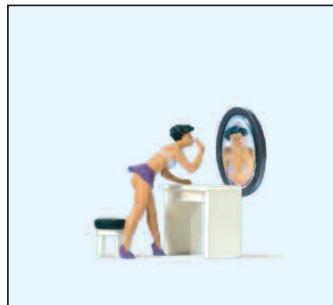

28206 Am Schminktisch □ Putting on make-up