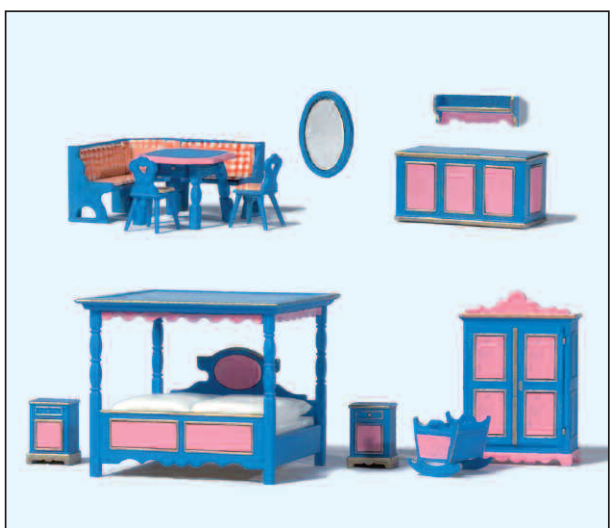

17709 Bauernmöbel. Fertigmodell □ Rustic furniture. Ready-made model

H0 1:87

Kleinkunst-Werkstätten Paul M. Preiser GmbH
Am Ruhbach 2 · 91628 Steinsfeld · Germany
Telefon: +49 (0) 98 61 94 80-0
Telefax: +49 (0) 98 61 94 80 80
info@preiserfiguren.de
www.preiserfiguren.de

Abbildungen zeigen Handmuster. Änderungen in
Sortierung, Druck, Farb- und Formgebung vorbehalten.
Photographs show pre-production samples. Subject to
alterations in assortment, printing, shape and colours.

Jede gewerbliche Nutzung unserer Modelle ohne unsere
schriftliche Genehmigung verletzt bestehende Urheberrechte
und wird zivil- und strafrechtlich verfolgt.
Copyright © 2016 by Preiser, Steinsfeld

93058