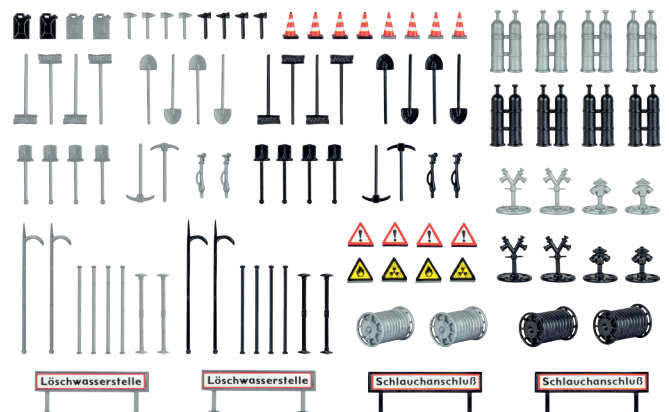

Deko-Set

**45746
H0 Deko-Set Feuerwehr**
H0 Deco-set Fire brigade

Umfangreiches Set mit nützlichen Kleinteilen rund um das
Thema Retten, Bergen und Helfen.
*Large set with useful small parts all around the theme
rescue and help.*