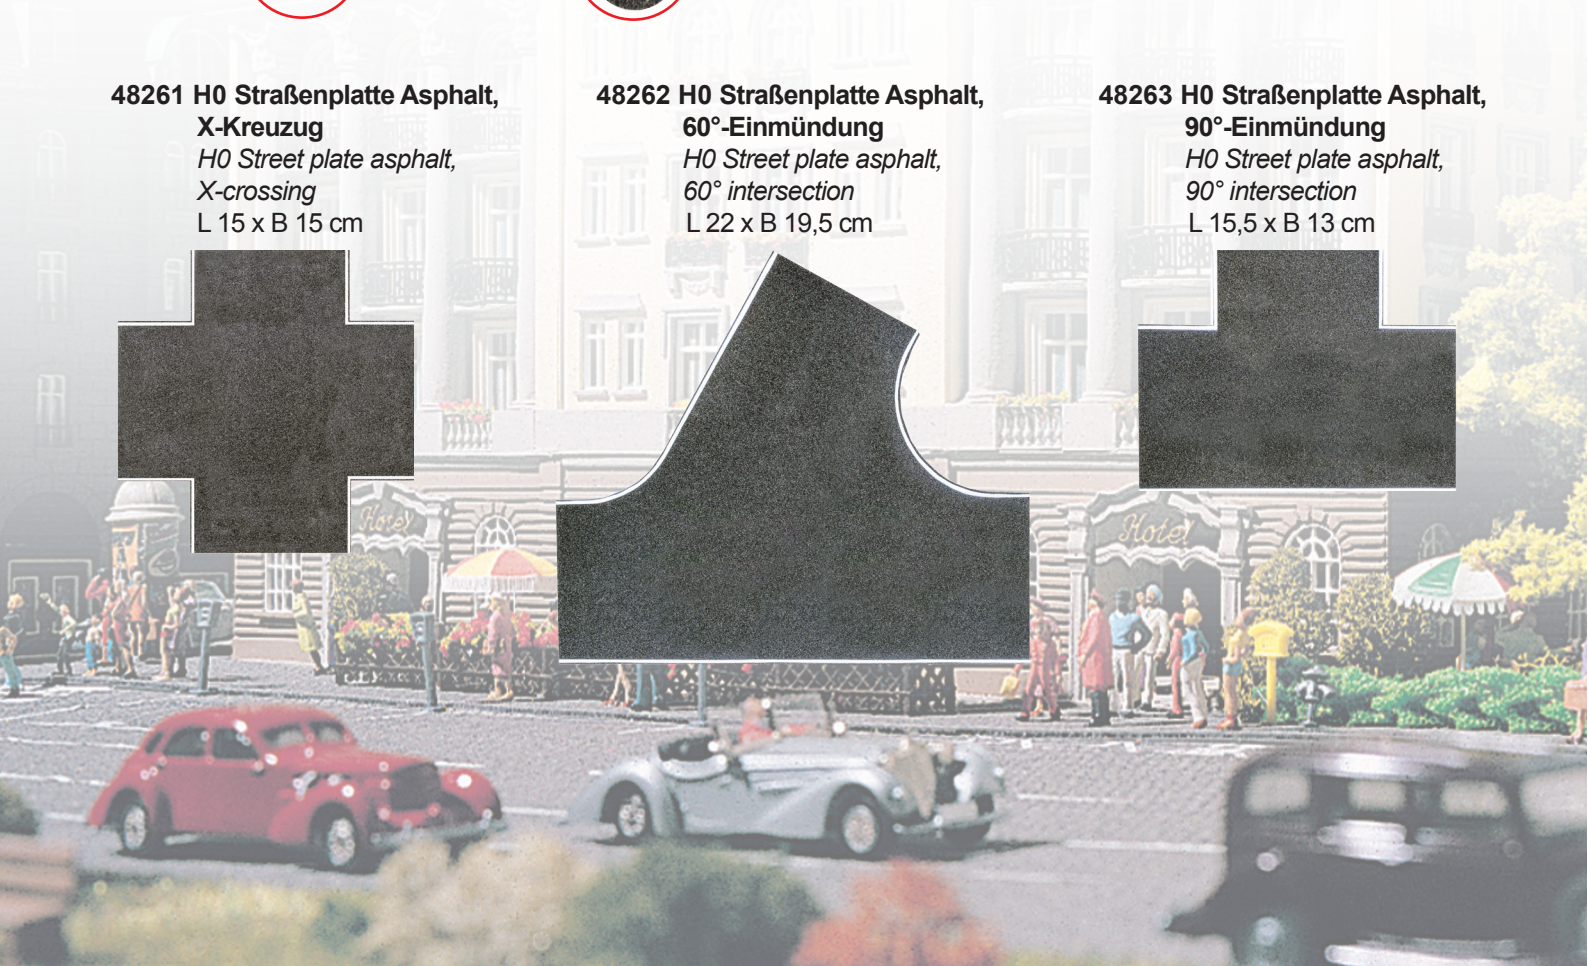

Sieht aus wie Stein – Fühlt sich an wie Stein – Natürlich wie Stein
Looks like Stone – Feels like Stone – As natural as Stone

- Wetterfester Sedimentverbundwerkstoff / *Weatherproof sediment composite*
- Realistische Steinoberfläche / *Realistic stone surface*
- Zuschneidbar / *Cutting possible*
- Biegsam nach Erwärmen / *Flexible after heating*

Straßenplatten und Asphaltstraße – Street Plates and Asphalt Street

48260 H0 Asphaltstraße

H0 Asphalt street

L 75 x B 8 cm

In der Straße befinden sich 2 Gullideckel
und 2 Kanaldeckel.

The street is with 2 manhole covers and 2 canal lids.

**Alle Asphaltstraßen und Straßenplatten
mit vorbildgetreuer Alterung!**

**All asphalt streets and street plates
with prototypical weathering!**

48261 H0 Straßenplatte Asphalt, X-Kreuzug

*H0 Street plate asphalt,
X-crossing*

L 15 x B 15 cm

48262 H0 Straßenplatte Asphalt, 60°-Einmündung

*H0 Street plate asphalt,
60° intersection*

L 22 x B 19,5 cm

48263 H0 Straßenplatte Asphalt, 90°-Einmündung

*H0 Street plate asphalt,
90° intersection*

L 15,5 x B 13 cm