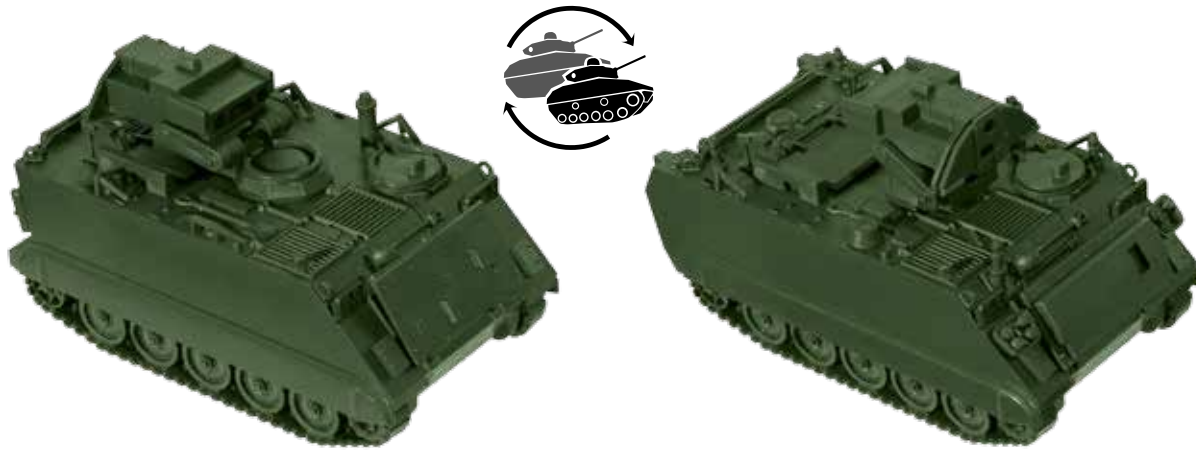

RAKETENJAGDPANZER M 901 ODER BEOBACHTUNGSPANZER M 981 FIST
TANK DESTROYER MISSILE M 901 TOW OR M 981 FIRE SUPPORT
TEAM VEHICLE

05035

Zurüstteile ermöglichen den Bau eines Jagd-/oder Beobachtungspanzers
Choice by accessory set to a tank destroyer missile or Fire Support Team Vehicle