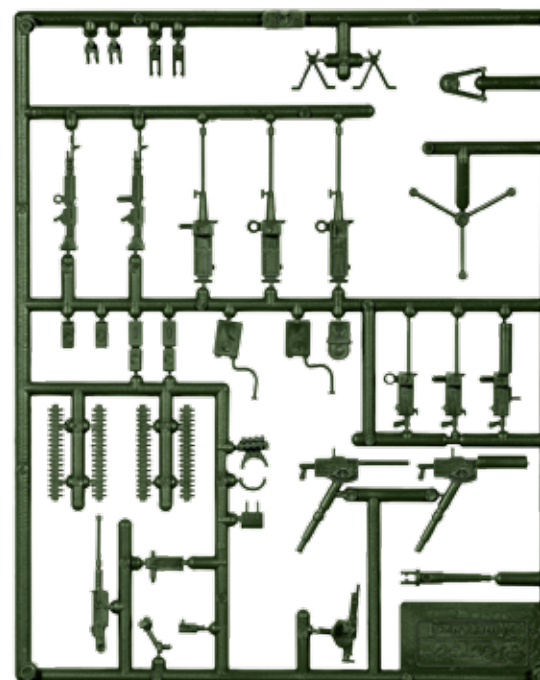

MG-SET, US
MACHINE GUN SET, US

00442

US MG für M1 Abrams und diverse Kaliber 50 MG
US machine gun for M1 Abrams and diverse Cal.
50 machine guns