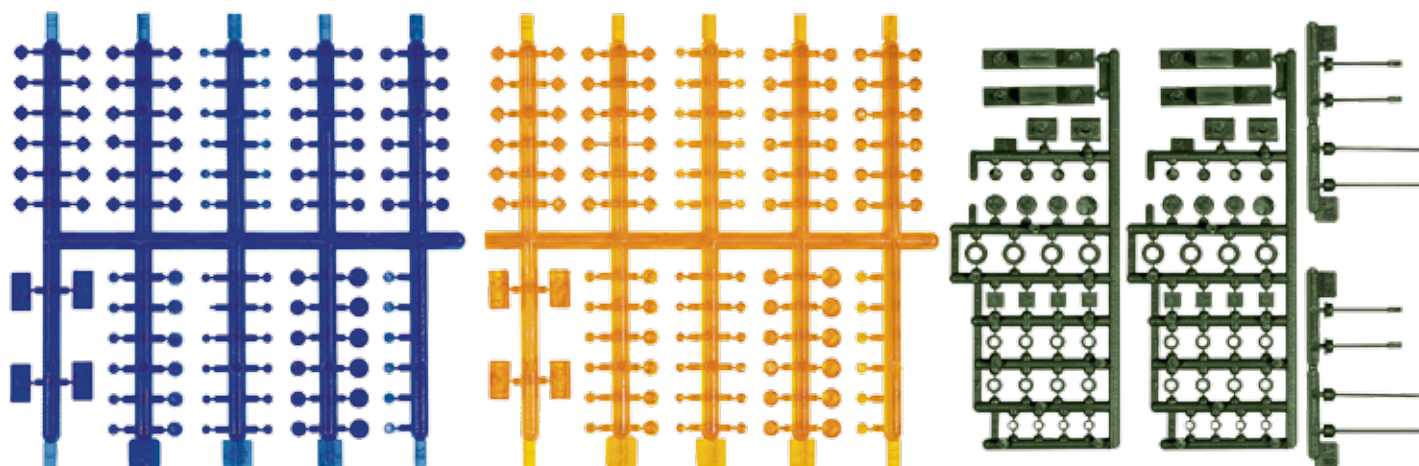

**ZUBEHÖRSET FÜR KETTENFAHRZEUGE**  
**ACCESSORY BAG FOR TANKS**

05105

Mit Laufrollen, Kennplatten und Schäkeln  
 With wheels, plates and shackles

**MG-SET, US**  
**MACHINE GUN SET, US**

00442

US MG für M1 Abrams und diverse Kaliber 50 MG  
 US machine gun for M1 Abrams and diverse Cal.  
 50 machine guns