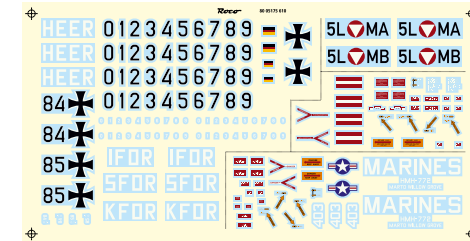

05175

Mit Nassschiebebildern für die Bundeswehr, US Marines und Österreich
With decals of the German Federal Army, US Marines and Austria