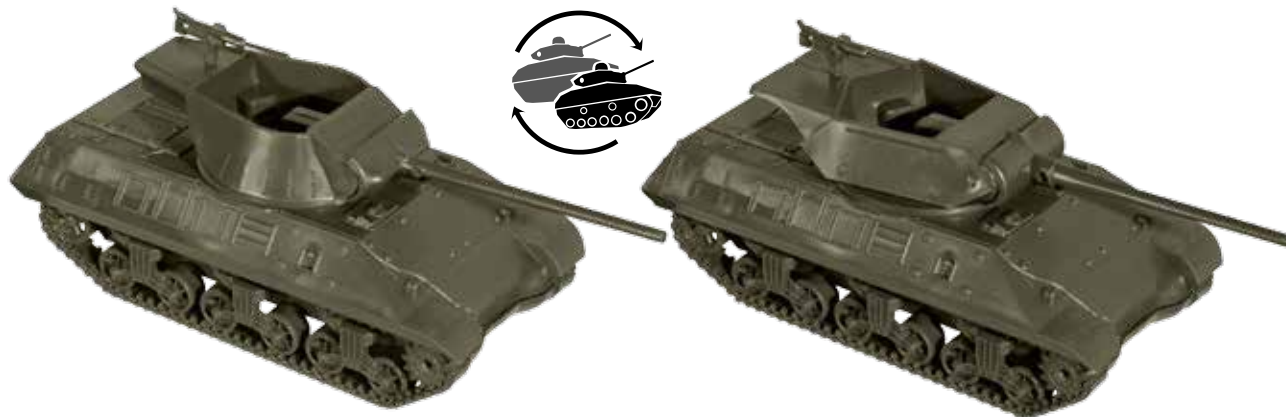

JAGDPANZER M 10 „ACHILLES“ ODER JAGDPANZER M 36 „JACKSON“
TANK DESTROYER M 10 „ACHILLES“ OR TANK DESTROYER M 36 „JACKSON“

05038

Mit auswechselbaren Türmen
With interchangeable turrets