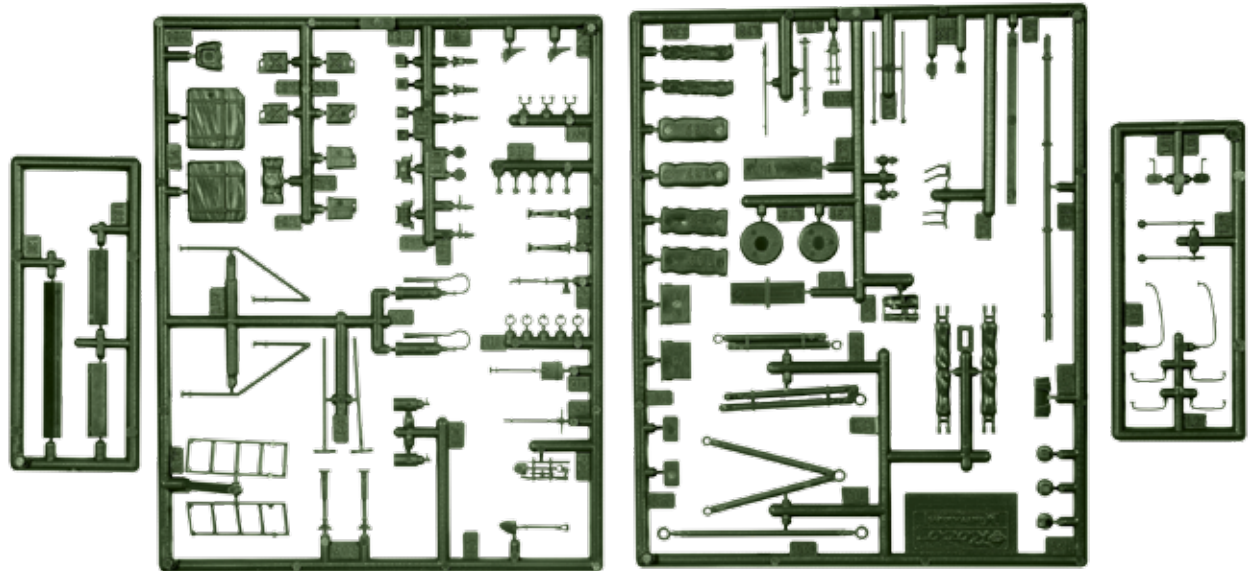

ZUBEHÖR-SET: WARTUNG
ACCESSORY SET: MAINTENANCE 00576

Universal verwendbar in allen zeitlichen Epochen
Universal for all epochs

ZUBEHÖRSATZ MINITANK „PLUS“
ACCESSORY KIT MINITANK „PLUS“

00500

Dieses speziell zusammengestellte Zurüstset ermöglicht das Aufrüsten preisgünstiger Modelle zu echten Supermodellen. Bei Neuerscheinungen wird extra auf die Verwendbarkeit des MT „Plus“-Satzes hingewiesen. Aber auch ältere Bausätze können mit MT „Plus“ ergänzt werden. Das Set enthält Teile für mehrere Modelle.

This selection of add-on parts makes it possible to convert basic vehicles into true super models. New models will be specially designed to be compatible with the MT „Plus“ set. This set can also be used with older vehicles and contains parts for several models.