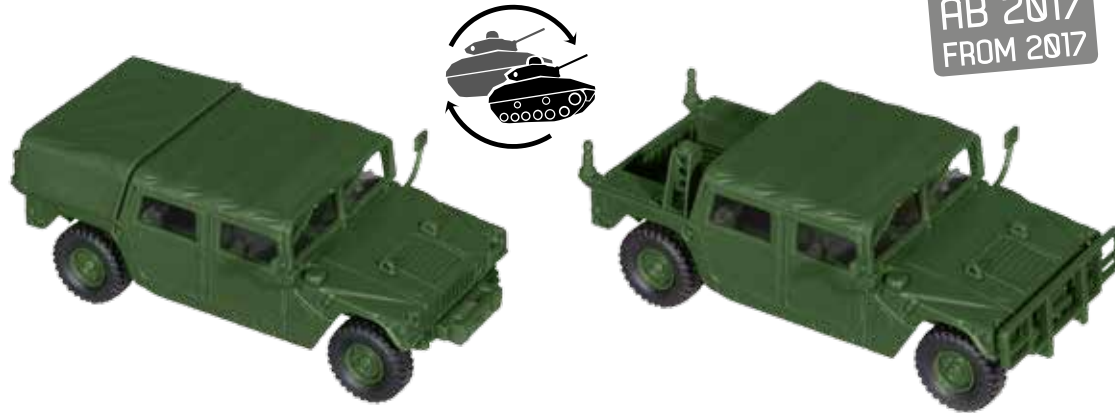

AB 2017
FROM 2017

M 998/M 1038 „HUMMER“ MIT VERDECK
M 998/M 1038 W/WO „HUMMER“ WITH CAB

05141

Lkw 2t (4x4), Pritsche mit Plane für Personen und Materialtransport mit oder ohne Winde
Truck 2t (4x4), cargo/troop carrier with/or without winch