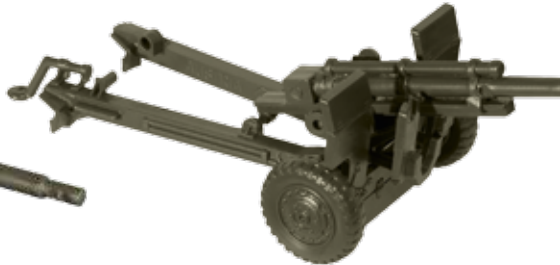

05064

Führungspanzer mit Zurüstteilen  
 Command post with add-on-parts

**SCHWERER KAMPFPANZER M 103**  
**MAIN BATTLE TANK M 103**

05065

Mit Bordkanone Kaliber 120 mm  
 With caliber 120 mm gun

**FELDHAUBITZE M 101**  
**LIGHT HOWITZER M 101**