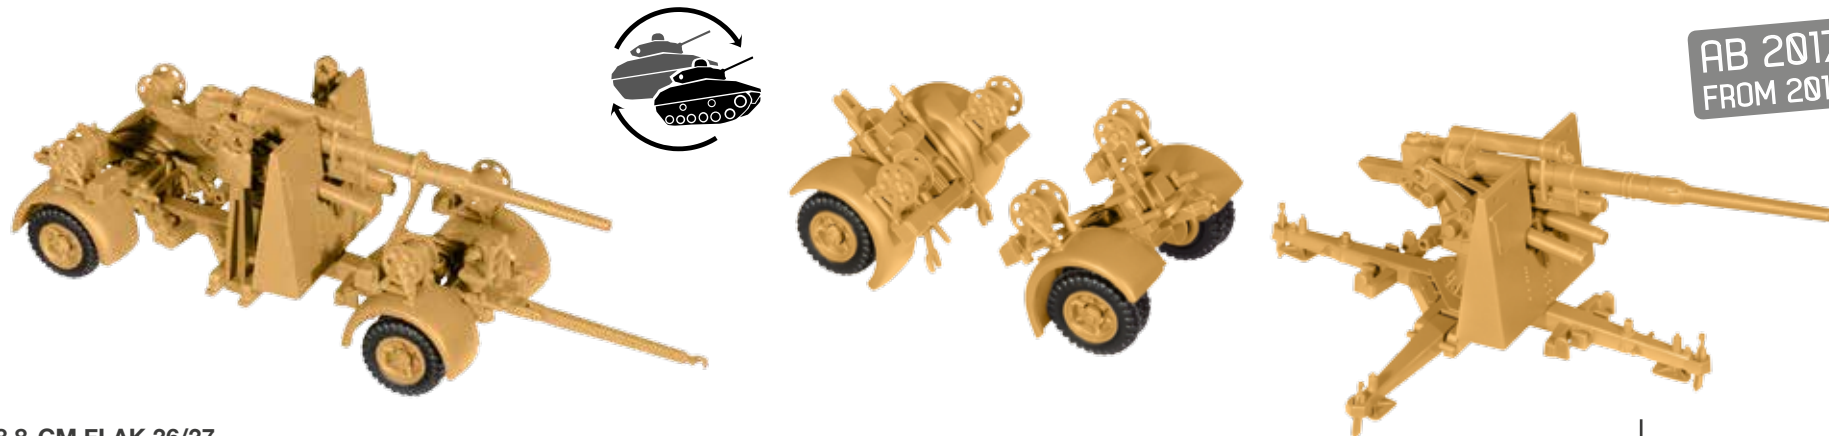

8,8-CM FLAK 36/37
8,8-CM ANTI-AIRCRAFT GUN 36/37

Mit Protze und Schutzschild
With trailer and protected shield

05169