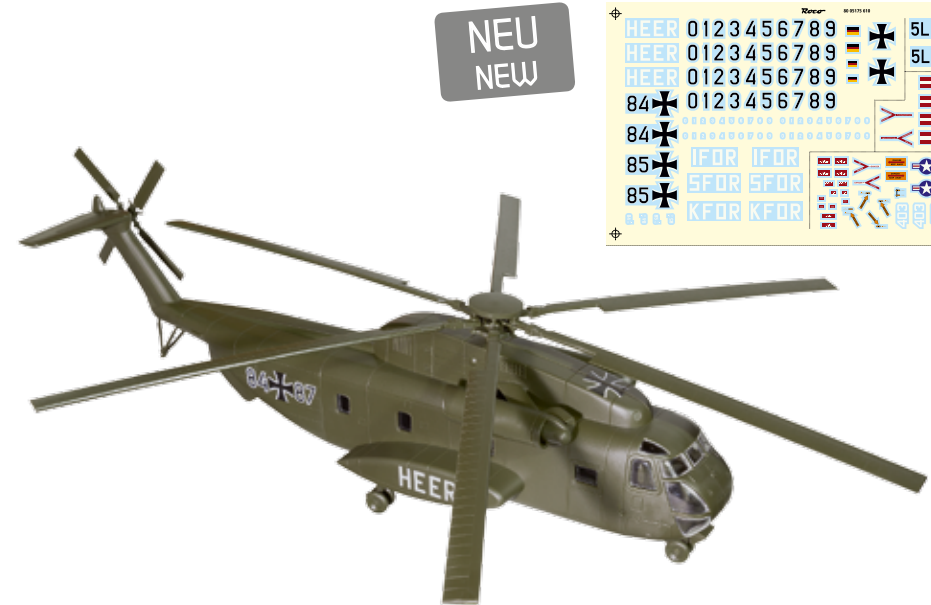

# HUBSCHRAUBER HELICOPTER

NEU  
NEW

**PANZERABWEHR-HUBSCHRAUBER BO 105**  
**ANTI-TANK HELICOPTER BO 105**

**05160**

Mit sechs Panzerabwehrlenflugkörpern HOT  
With six antitank guided missile HOT

NEU  
NEW

**MITTLERER TRANSPORTHUBSCHRAUBER SIKORSKY CH 53 G**  
**MEDIUM CARGO HELICOPTER SIKORSKY CH 53 G**

**05175**

Mit Nassschiebebildern für die Bundeswehr, US Marines und Österreich  
With decals of the German Federal Army, US Marines and Austria

NEU  
NEW

Ausführung der niederländischen Polizei  
Version of the dutch police

Ausführung der deutschen Polizei  
Version of the german police

**POLIZEIHUBSCHRAUBER BO 105 „POLIZEI“**  
**POLICE HELICOPTER BO 105 „POLICE“**