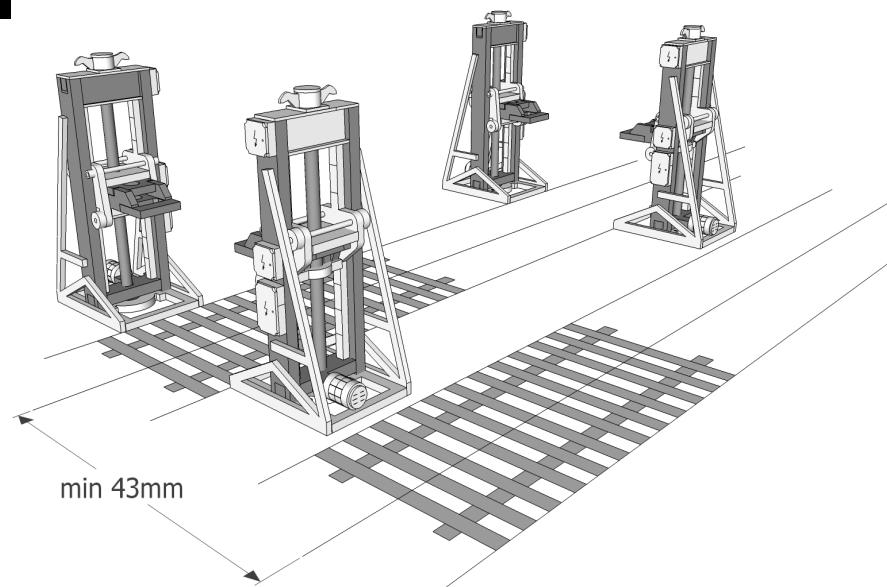

**SE 1**

**SE 2**

**SE 3**

**SE 4**

**SE 5**

	TT	1:120	24406.xx

**Patkový zvedák  
4 x 25t**