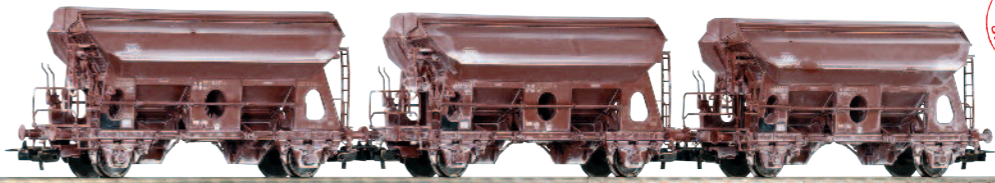

159 099 VI
33,99 €*

IV / 2012

54731 Zementsilowagen Ucs „VTG“ Ep. VI

159 099 VI
33,99 €*

III / 2012

54572 Selbstentladewagen
Fcs ermewa SNCF Ep. VI

159 105 VI SNCF
49,99 €*

IV / 2012

54573 Selbstentladewagen „GZM“ SBB Ep. VI

159 105 VI SBB
49,99 €*

IV / 2012

58330 Set aus drei Selbstentladewagen Tds DB Ep. IV
realistisch gealtert

109,99 €*
Einzelkauf wäre: 151,47 €*

159 126 IV DR

PIKO CLASSIC