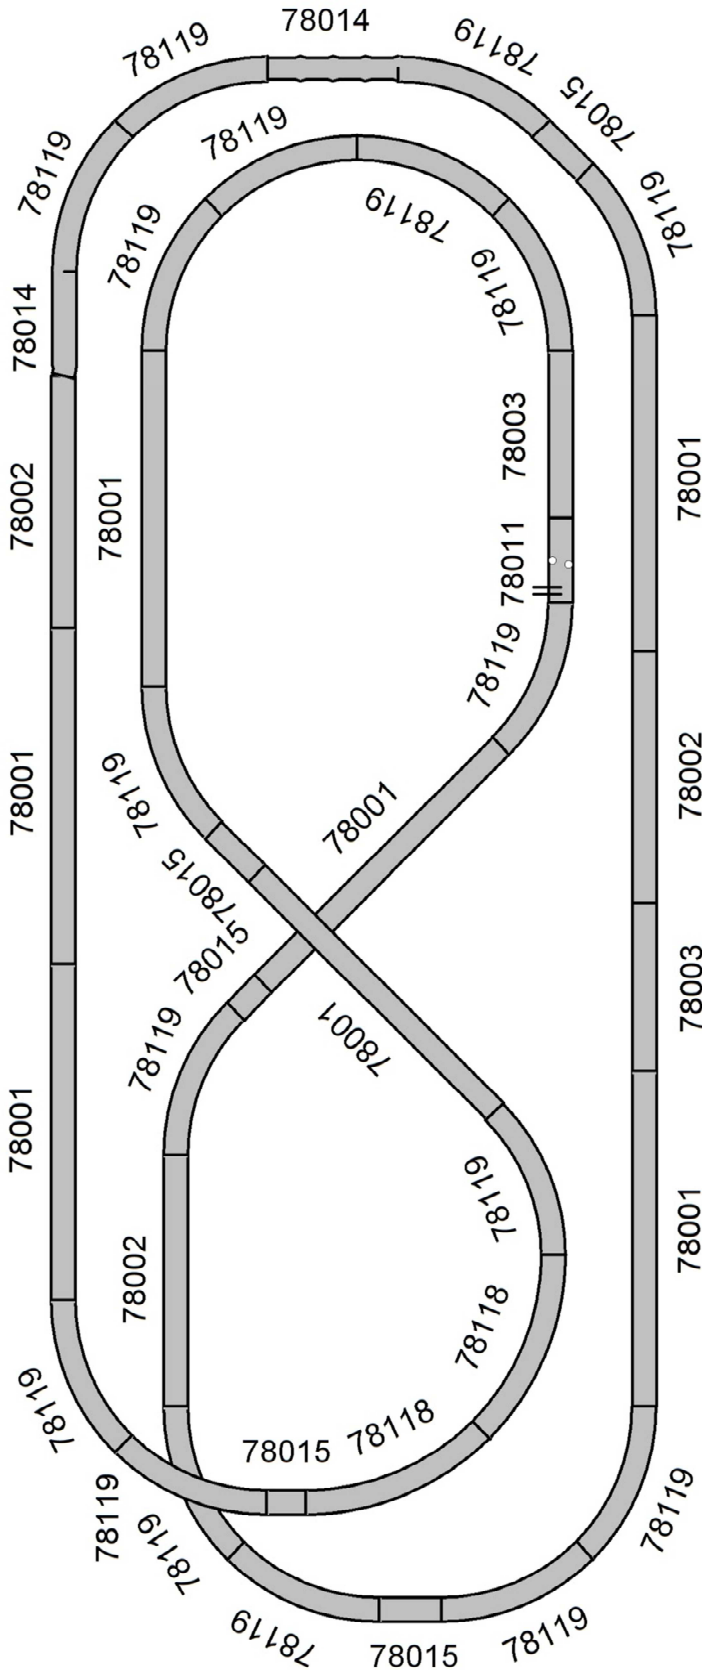

59860
Gleisplan
für das Fertiggelände
83860 »Bergün«
28.05.2014

... wie im Original

NOCH GmbH & Co Modellspielwarenfabrik
Postfach 1454, D-88239 Wangen
Internet: www.noch.de oder www.noch.com

78001	7
78002	3
78003	2
78011	1
78014	2
78015	5
78118	2
78119	18

Hinweis :

Geliefert werden Verpackungseinheiten,
einzelne Gleise bleiben übrig !