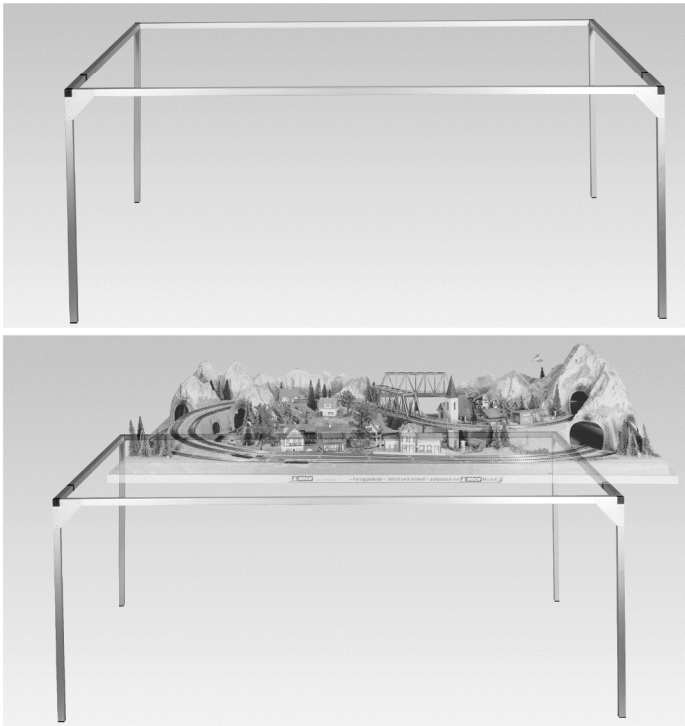

Das System aus eloxierten Aluminium-Profilen ist äußerst stabil, dabei sehr leichtgewichtig und damit das ideale Standsystem für Ihre

Modellbahnanlage. Das 78 cm hohe Alu-Zargensystem ist variabel in der Größe und eignet sich für alle Fertiggelände und den nachträglichen Ausbau mit Anbauteilen genauso wie für alle TERRA-FORM Anlagen-Bausätze.