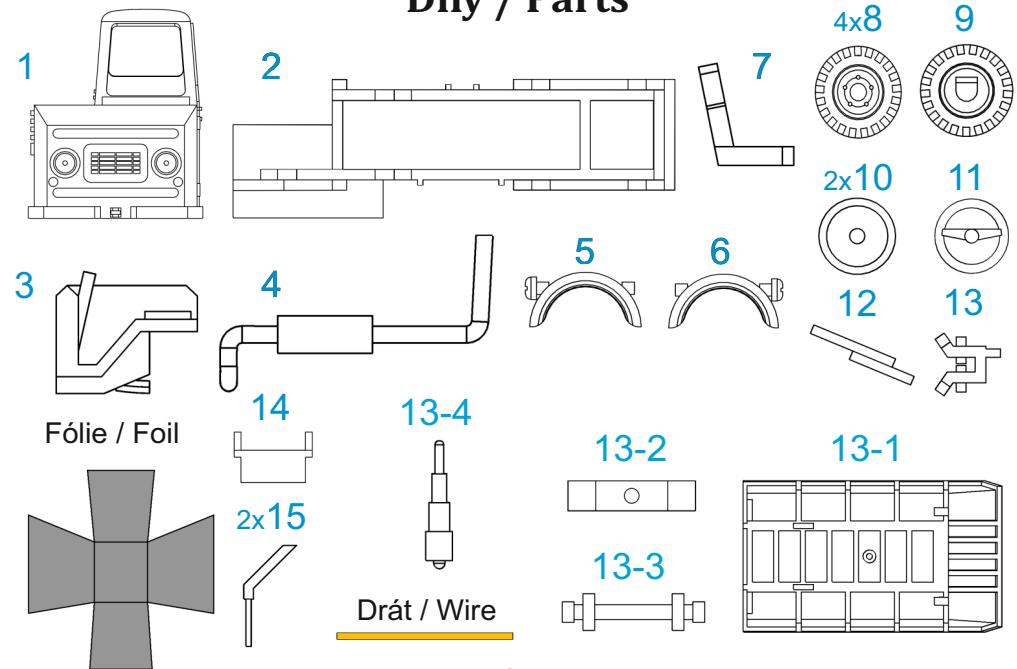

## sklápěč / dumper

Měřítko/Scale  
1:87

-1-

## Díly / Parts

-2-

Otočit  
Turn over

-3-

-5-

-4-