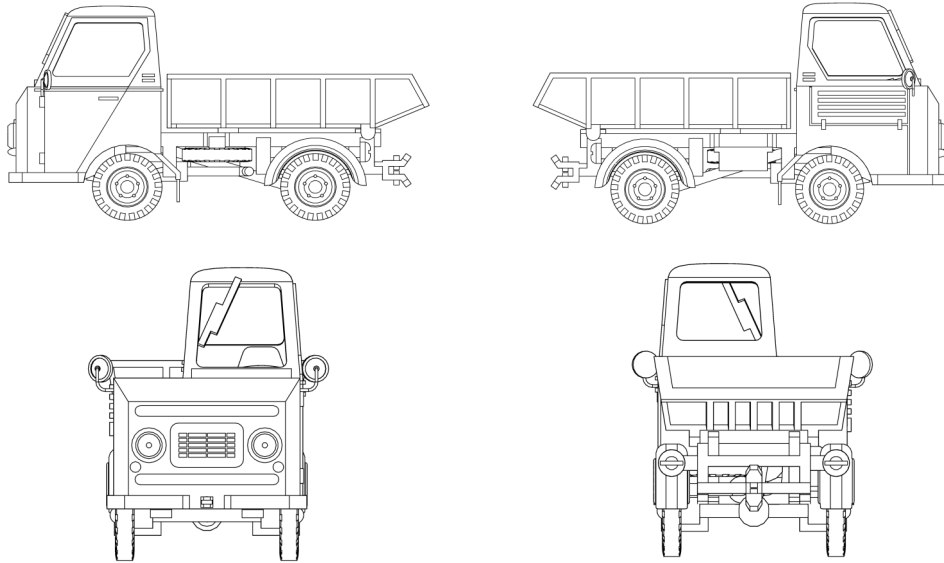

## Pohledy / Views

-7-

## sklápěč / dumper

Měřítko/Scale  
1:87

-1-

## Další produkce / Other production

M 25 sypač / spreader with blade

M 22 kontejner / gerbage container

M 25 valník / platform truck

M 22 cisterna / tank

-8-

## Díly / Parts

-2-

Otočit  
Turn over

-3-

-5-

-4-