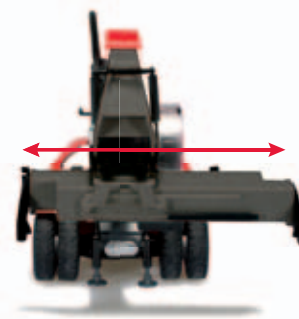

Funktionsdarstellung, Modellbeispiel
Functional representation, Model example