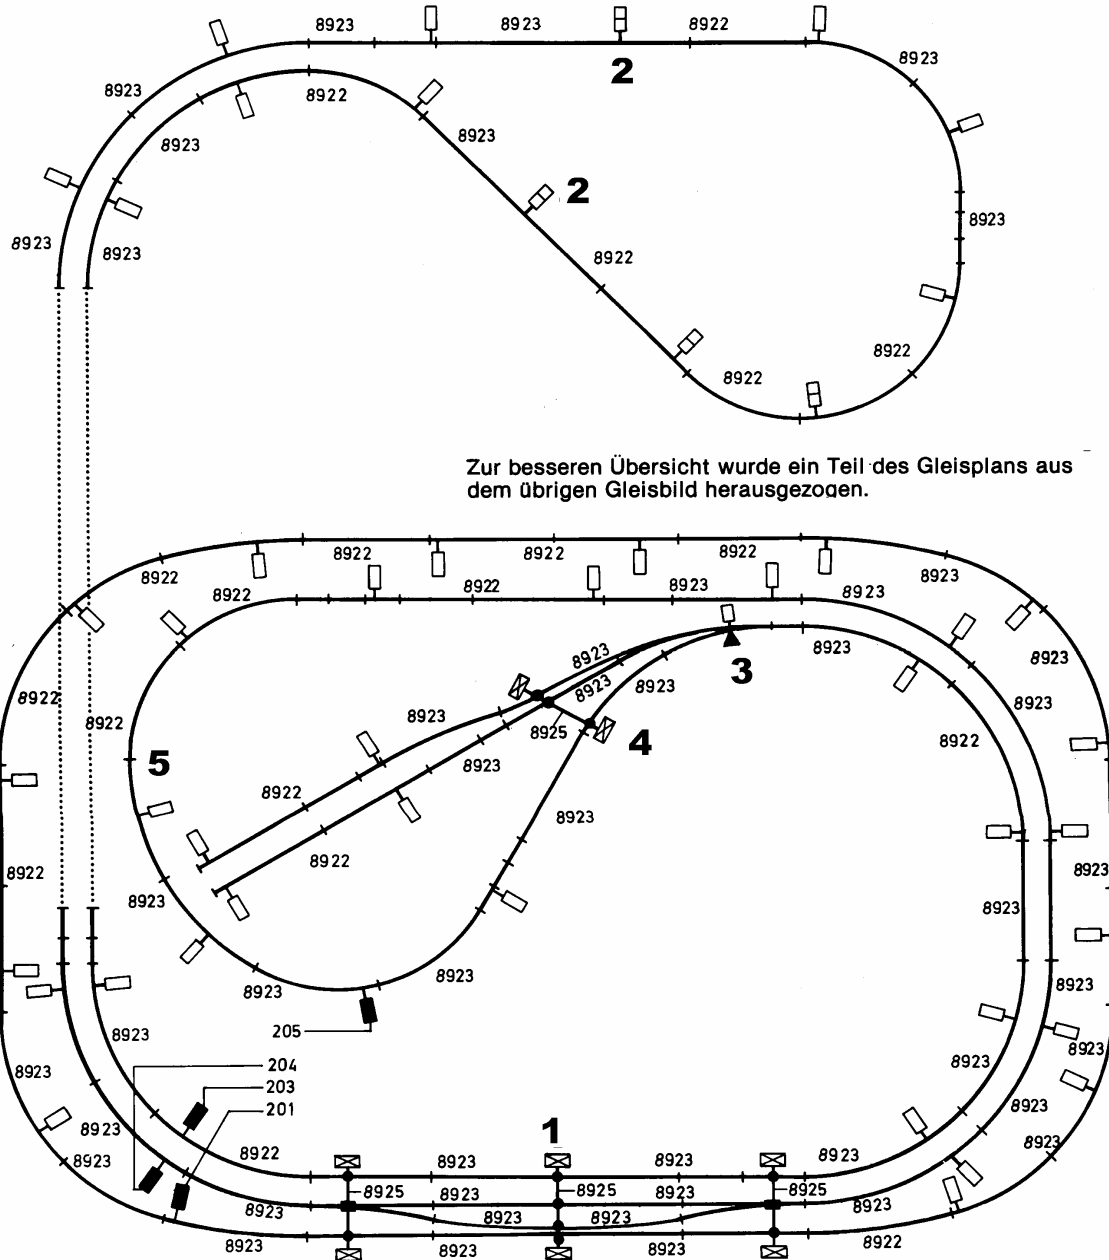

59880 Gleisplan für das Fertigelände 85880 »Cortina« Spur Z

... wie im Original

NOCH GmbH & Co. KG
Postfach 1454, D-88230 Wangen
Internet: www.noch.de oder www.noch.com

Nr.	Stück	Nr.	Stück
8911	44	8923	47
8912	4	8925	4
8913	4	8921	2 Pack.
8914	8	8926	1 Pack.
8922	19		

- Anschlußmast Nr. 8912
- Mast für Fahrleitung Nr. 8911
- Brückenmast Nr. 8913
- Turmmast Nr. 8914 mit Querverbindung Nr. 8925 und Fahrdrähtisolierung weiß aus 8921 für 2 Fahrdrähte.
- Turmmast Nr. 8914 mit Querverbindung Nr. 8925 und Fahrdrähtisolierung grau aus 8921 für 3 Fahrdrähte.
- Trennstück grau Nr. 8926 mit Verbindungsfeder für 4 Fahrdrähte.
- Zum Erkennen des Standplatzes der Masten ist im Oberleitungsplan auch die Gleisteilung eingezeichnet.