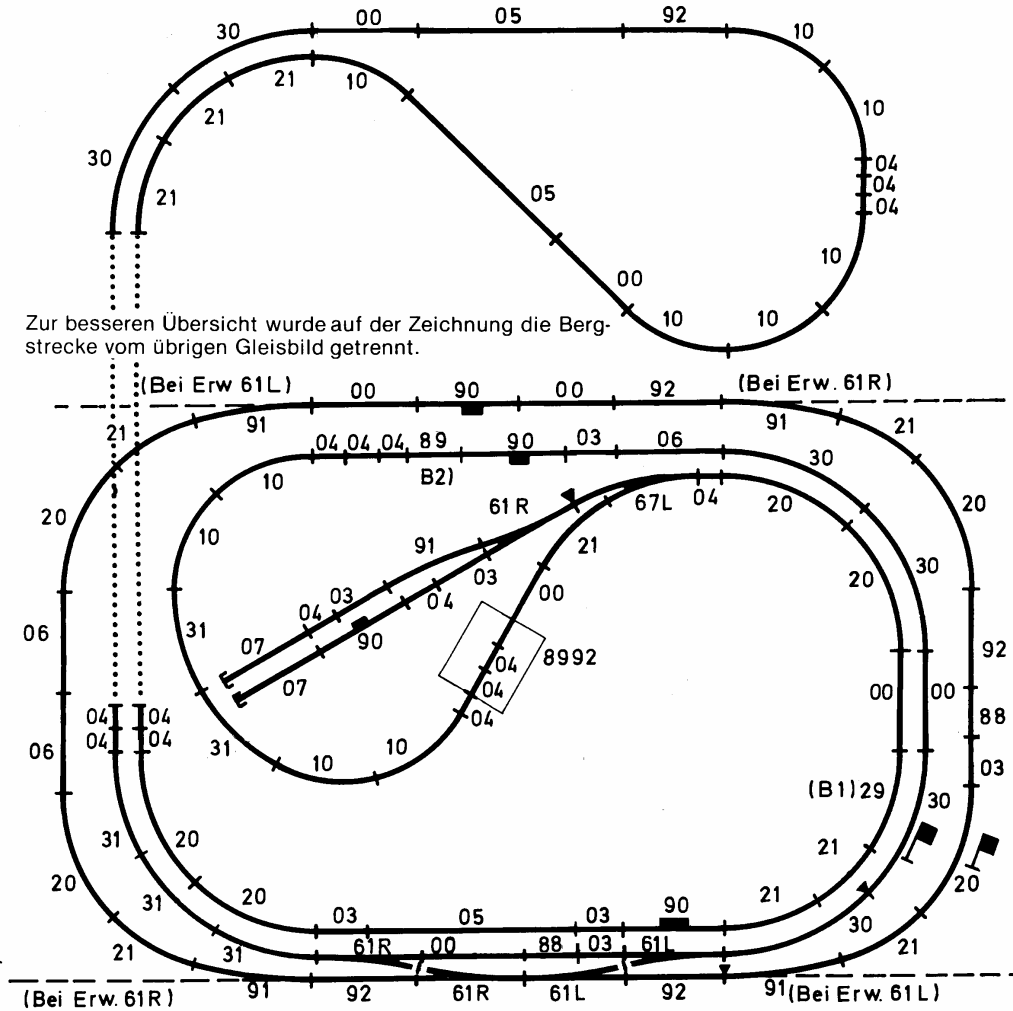

Zur besseren Übersicht wurde auf der Zeichnung die Bergstrecke vom übrigen Gleisbild getrennt.

Achtung: Nummern Änderung bei Märklin miniclub

Alte Nummer	Neue Nummer
8561 L	8562 L
8561 R	8563 R
8567 L	8568 L
8939	89391
7272	72720
7273	72730
7209	72090

alle Gleise entsprechen der Type 85... , z.B. 8500

- Einseitige Trennung durch Trennlaschen Nr. 8954
- Beidseitige Trennung durch Trennlaschen Nr. 8954
- Trenngleise Nr. 8588 und 8598

System Märklin mini-club

Stück	Nr.	Stück	Nr.	Stück	Nr.
8	8500	5	8531	2	8939
7	8503			3	8945
16	8504	2	8561 L	1	8954
3	8505	3	8561 R	2	8991
3	8506	1	8567 L	1	8992
2	8507	4	8590	2	7272
10	8510	5	8591	1	7273
8	8520	5	8592	1	7209
10	8521	2	8588		
1	8529	1	8589		
6	8530				