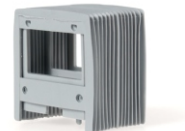

Faltenbalg MAN, 2 Stück
70243 | 1:87 | PG 5

Grill für VW T5, 6 Stück
70233 | 1:87 | PG 5

Grill VW T5 GP, 6 Stück
70248 | 1:87 | PG 5