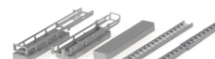

SCHLINGMANN Dachaufbauten
70222 | 1:87 | PG 5

Lichtmast für LKW, 4 Stück
70224 | 1:87 | PG 5

Dachklimaanlage Konvekta KL 60,
2 Stück
70238 | 1:87 | PG 5

Dachklimaanlage Konvekta 700,
2 Stück
70240 | 1:87 | PG 5