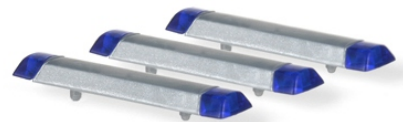

NEUTRALE MODELLE + Zurüstteile 2013

RIETZEAUTOMODELLE

AUTOMODELLE
IN PERFEKTION

30
RIETZE

MADE IN GERMANY
1983 - 2013

VOLKSWAGEN Caddy `11 „weiß“
11872 | 1:87 | Bus | PG 14
11873 | 1:87 | Kasten | PG 14

VOLKSWAGEN Caddy Maxi `07 „weiß“
11702 | 1:87 | Bus | PG 12
11801 | 1:87 | Kasten | PG 12